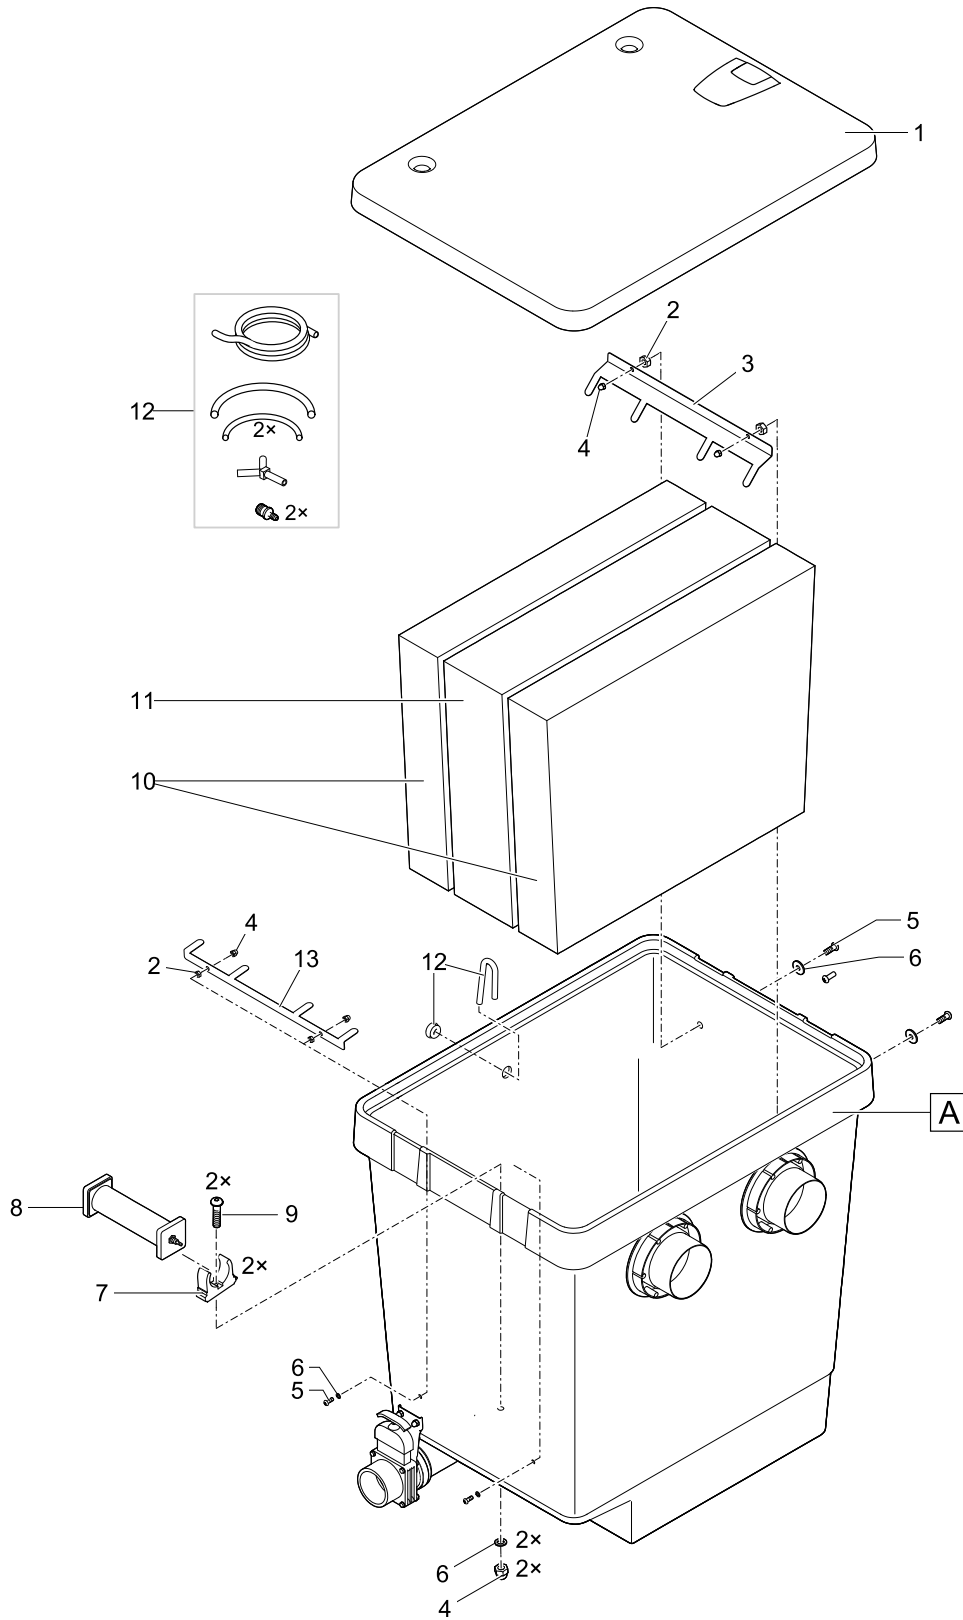

Item no.	Product
87165	ProfiClear Premium Discharge Module L