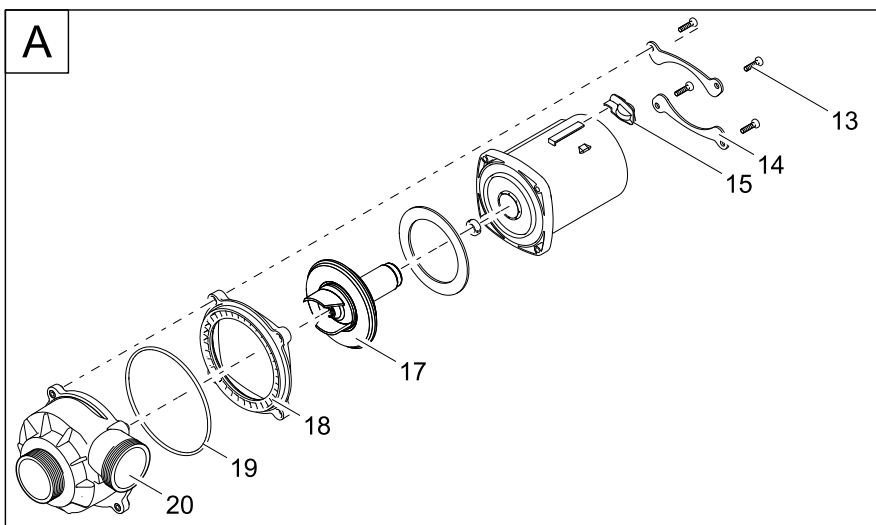

Item no.	Product
56406	AquaMax Eco Premium 20000
56409	GB AquaMax Eco Premium 20000