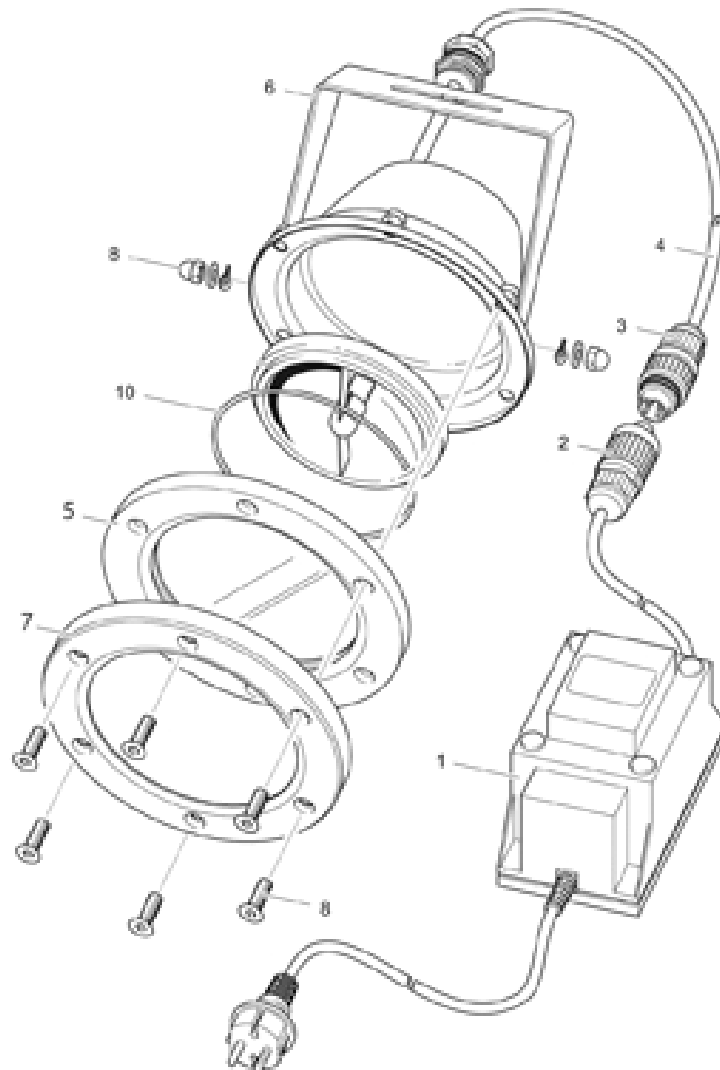

Item no.	Product
56898	ProfiLux 100 E

Pos.	Item no. Product	Product	Item no. Spare part	Spare part	Number
1	56898	ProfiLux 100 E [INT]	35418	ASM transformer ProfiLux 100 E	1
2	56898	ProfiLux 100 E [INT]	26930	Cable coupler Solar / ProfiLux	1
3	56898	ProfiLux 100 E [INT]	26922	Cordplug Solar / ProfiLux	1
4	56898	ProfiLux 100 E [INT]	26996	Cable ProfiLux H07RN-F 2 x 2.5 mm²	1
5	56898	ProfiLux 100 E [INT]	27581	ASM gasket + disc ProfiLux 100	1
6	56898	ProfiLux 100 E [INT]	34572	Holder VA LunAqua 10 / ProfiLux	1
7	56898	ProfiLux 100 E [INT]	27582	Cover ring ProfiLux 100 E	1
8	56898	ProfiLux 100 E [INT]	27580	Spare part screws ProfiLux 100	1
10	56898	ProfiLux 100 E [INT]	27583	Clamp ring ProfiLux 100	1