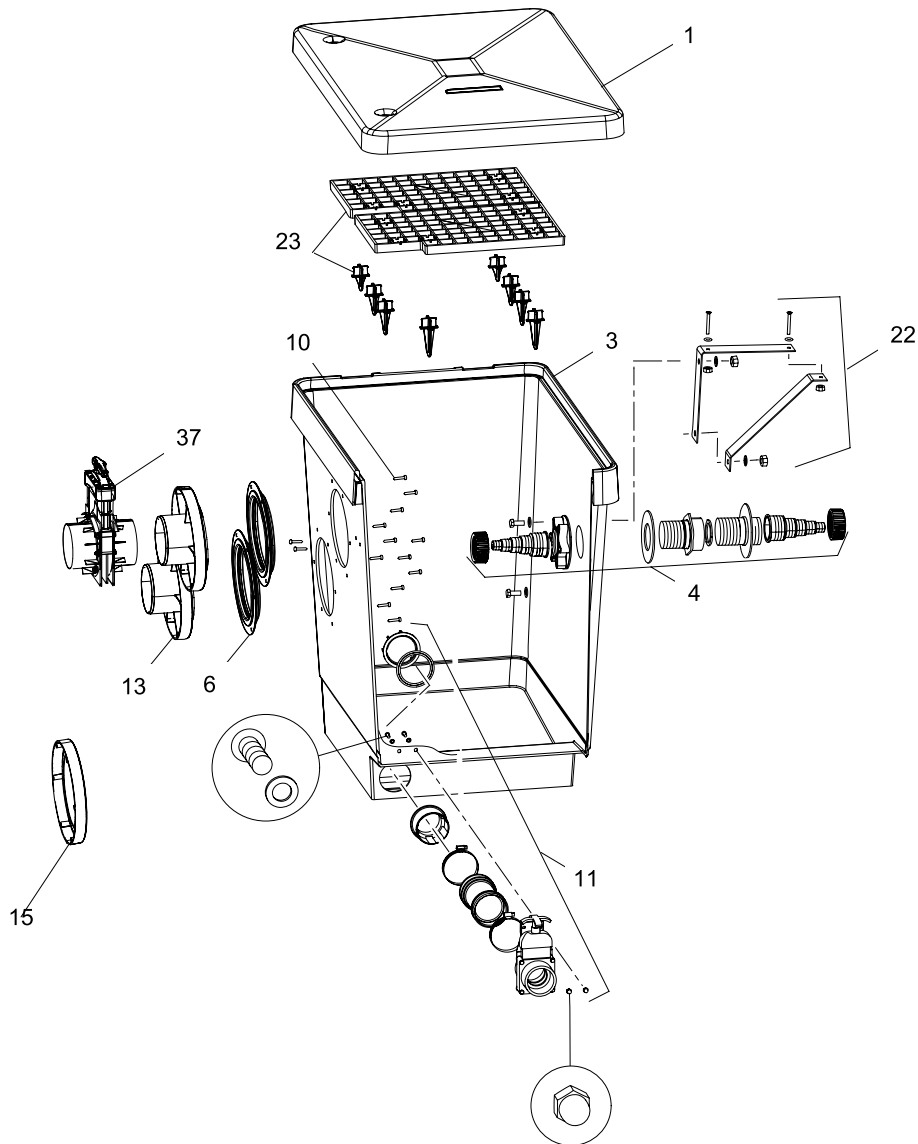

Item no.	Product
51061	ProfiClear Classic pump chamber

Pos.	Item no. Product	Product	Item no. Spare part	Spare part	Number
1	51061	ProfiClear Classic pump chamber [INT]	72780	ASM lid container M / L	1
3	51061	ProfiClear Classic pump chamber [INT]	30703	Filter box ProfiClear Clas. pump module	1
4	51061	ProfiClear Classic pump chamber [INT]	35405	Spare part connection set ProfiClear	1
6	51061	ProfiClear Classic pump chamber [INT]	26957	Gasket 150 screwed	2
10	51061	ProfiClear Classic pump chamber [INT]	27572	Oval head screw CZ-V2A DIN 7981 6.3 x 32	1
11	51061	ProfiClear Classic pump chamber [INT]	18446	Spare drain DN75 Premium	1
13	51061	ProfiClear Classic pump chamber [INT]	26963	Intake 100	2
15	51061	ProfiClear Classic pump chamber [INT]	27175	Plug 150 ProfiClear	1
22	51061	ProfiClear Classic pump chamber [INT]	35429	Spare Bitron holder ProfiClear	1
23	51061	ProfiClear Classic pump chamber [INT]	35407	Spare base screen incl. foot ProfiClear	1
37	51061	ProfiClear Classic pump chamber [INT]	27171	Slider DN 110	1