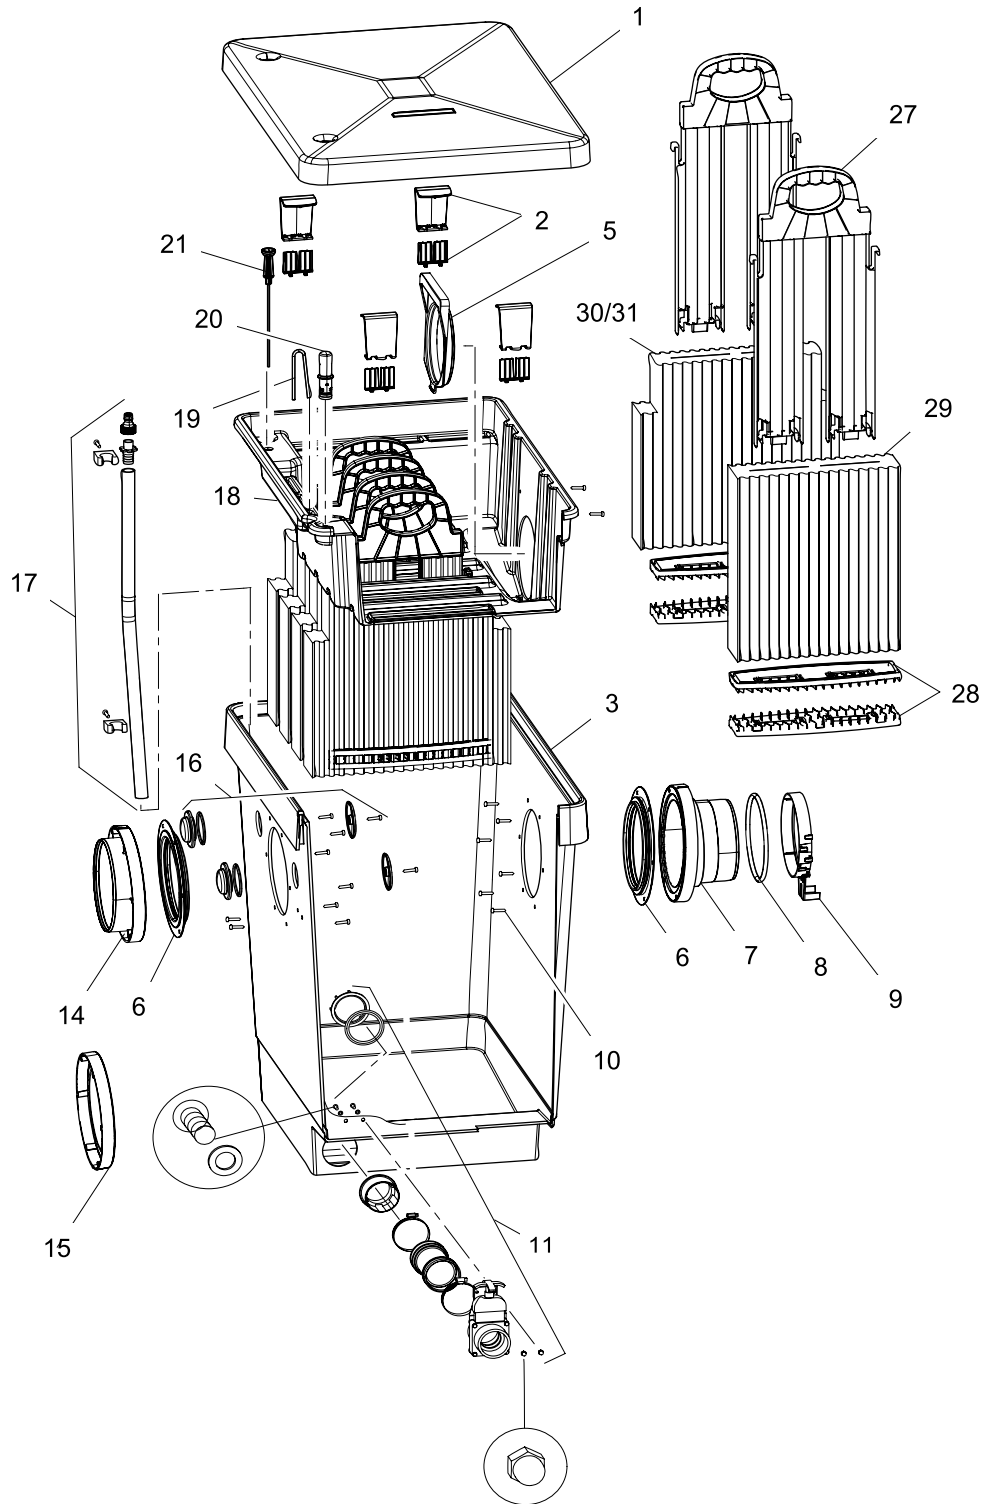

Item no.	Product
37107	ProfiClear Classic filter foam module