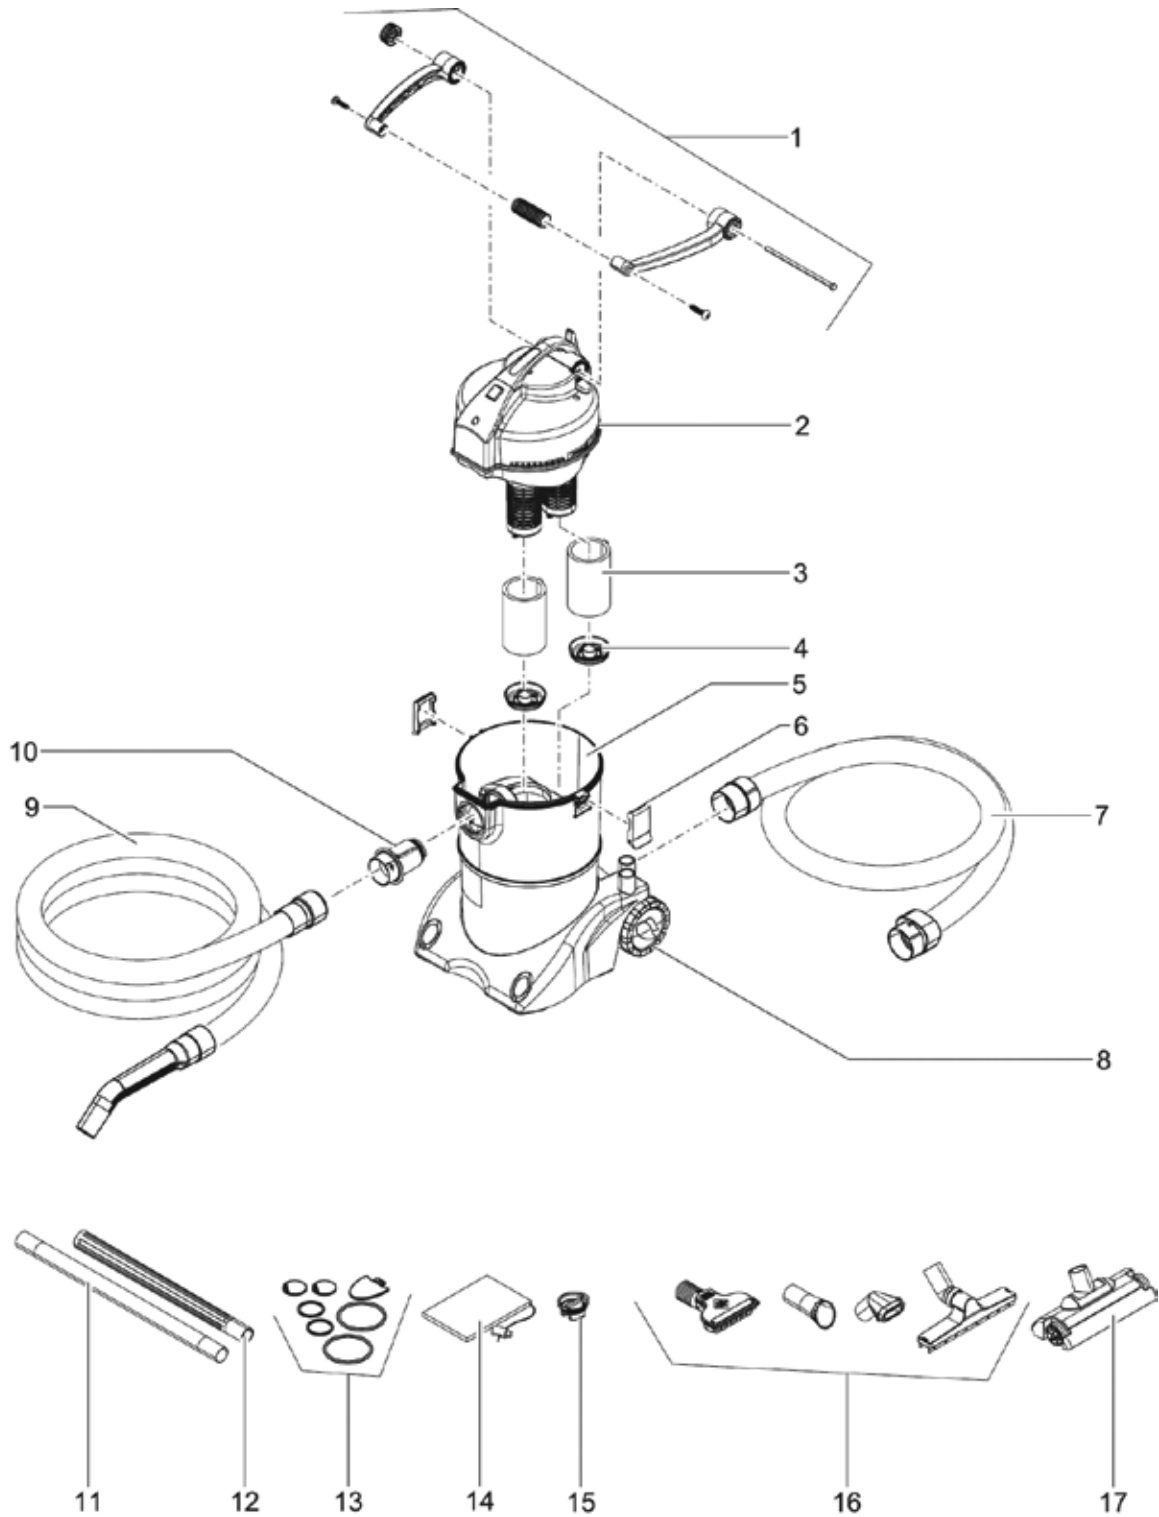

Item no.	Product
50388	PondoVac 4
42939	GB PondoVac 4
50391	GB PondoVac 4