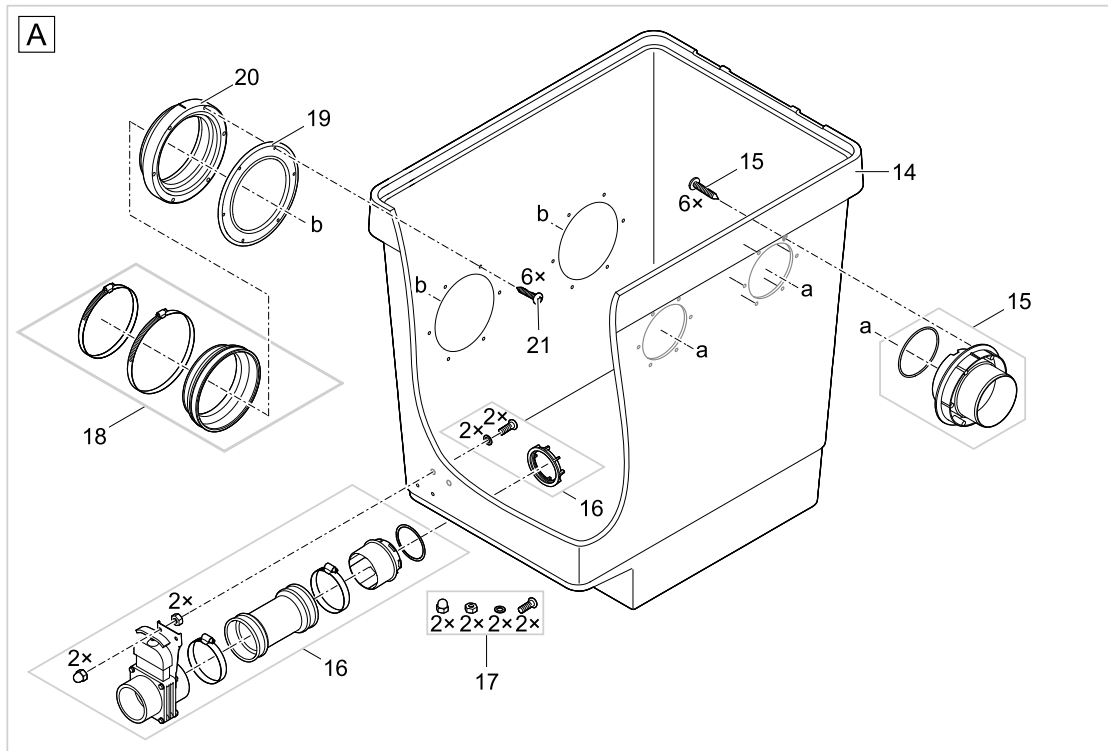

Pos.	Item no. Product	Product	Item no. Spare part	Spare part	Number
1	87165	ProfiClear Premium Discharge Module L [INT]	72780	ASM lid container M / L	1
2	87165	ProfiClear Premium Discharge Module L [INT]	6128	Lock nut V2A DIN 985 M6	1
3	87165	ProfiClear Premium Discharge Module L [INT]	74547	Holder Clear Wave L	1
4	87165	ProfiClear Premium Discharge Module L [INT]	84945	Cap nut V4A DIN 1587 M6	1
6	87165	ProfiClear Premium Discharge Module L [INT]	20609	Fiberplate DIN 7603 6 x 12 x 1 mm	1
7	87165	ProfiClear Premium Discharge Module L [INT]	17216	Airstone clamp bio filter	1
8	87165	ProfiClear Premium Discharge Module L [INT]	22079	Air stone 50 mm blue	1
10	87165	ProfiClear Premium Discharge Module L [INT]	74543	Clear Wave L 100	1
11	87165	ProfiClear Premium Discharge Module L [INT]	74544	Clear Wave L 150	1
12	87165	ProfiClear Premium Discharge Module L [INT]	74549	Spare air connector Standing Bed	1
13	87165	ProfiClear Premium Discharge Module L [INT]	74548	Holder Clear Wave L fixation	1
14	87165	ProfiClear Premium Discharge Module L [INT]	88445	Container discharge module L	1
15	87165	ProfiClear Premium Discharge Module L [INT]	77507	Spare connection set DN110 short	1
16	87165	ProfiClear Premium Discharge Module L [INT]	18446	Spare drain DN75 Premium	1
17	87165	ProfiClear Premium Discharge Module L [INT]	18448	Spare screws set drain DN75 Premium	1
18	87165	ProfiClear Premium Discharge Module L [INT]	17251	ASM rubber bushing D178 mm	1
19	87165	ProfiClear Premium Discharge Module L [INT]	43756	Gasket mesh tube 2016	1
20	87165	ProfiClear Premium Discharge Module L [INT]	26987	Outlet 150/2 ProfiClear M 2 - M 5	1
21	87165	ProfiClear Premium Discharge Module L [INT]	27572	Oval head screw CZ-V2A DIN 7981 6.3 x 32	1