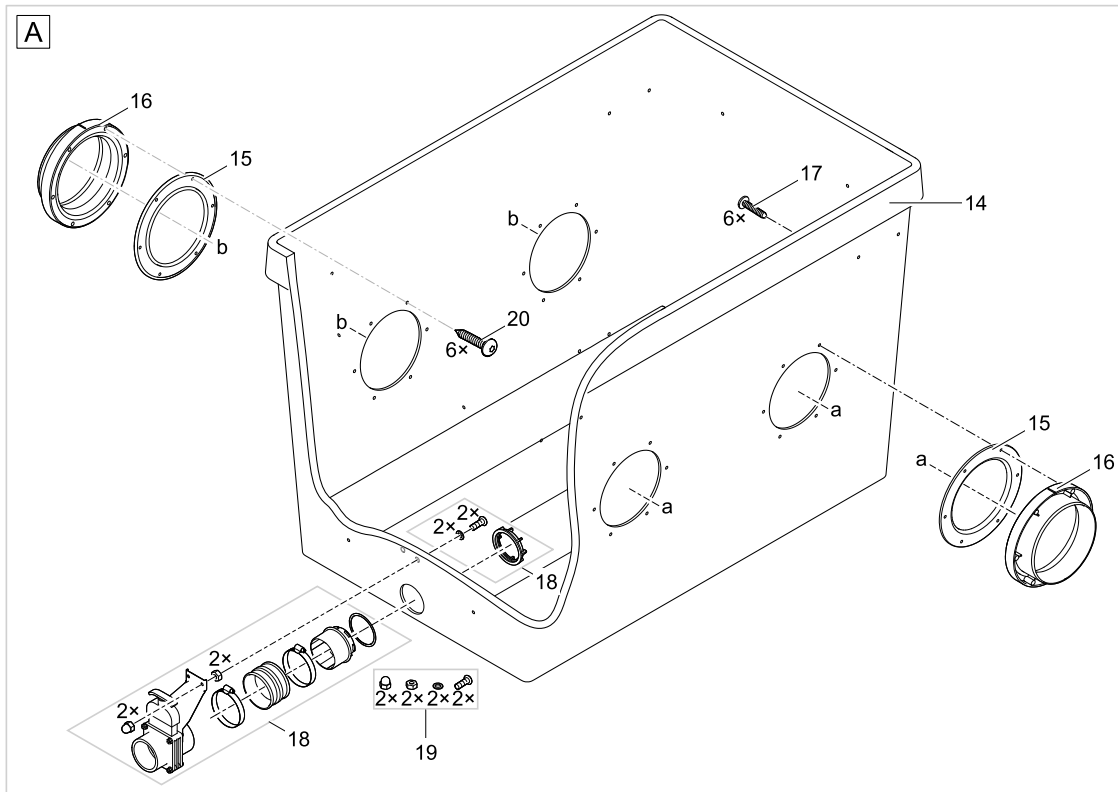

Pos.	Item no. Product	Product	Item no. Spare part	Spare part	Number
1	87166	ProfiClear Prem. Standing Bed Module XL [INT]	71759	ASM cover XL Moving Bed	1
2	87166	ProfiClear Prem. Standing Bed Module XL [INT]	76369	Holder Clear Wave DM XL pumped	1
3	87166	ProfiClear Prem. Standing Bed Module XL [INT]	70425	Oval head screw Torx V2A ISO14583 M6x25	1
4	87166	ProfiClear Prem. Standing Bed Module XL [INT]	20609	Fiberplate DIN 7603 6 x 12 x 1 mm	1
5	87166	ProfiClear Prem. Standing Bed Module XL [INT]	35676	Strap grip PA black	1
6	87166	ProfiClear Prem. Standing Bed Module XL [INT]	6128	Lock nut V2A DIN 985 M6	1
7	87166	ProfiClear Prem. Standing Bed Module XL [INT]	84945	Cap nut V4A DIN 1587 M6	1
8	87166	ProfiClear Prem. Standing Bed Module XL [INT]	77537	Conn. air stone discharge module XL pump	1
9	87166	ProfiClear Prem. Standing Bed Module XL [INT]	42890	Add. pack air connector ProfiCl. Compact	1
11	87166	ProfiClear Prem. Standing Bed Module XL [INT]	17216	Airstone clamp bio filter	1
12	87166	ProfiClear Prem. Standing Bed Module XL [INT]	88405	Clear Wave XL 2021	1
13	87166	ProfiClear Prem. Standing Bed Module XL [INT]	54964	ASM rubber bushing ID185 to 185 mm	1
15	87166	ProfiClear Prem. Standing Bed Module XL [INT]	43756	Gasket mesh tube 2016	1
16	87166	ProfiClear Prem. Standing Bed Module XL [INT]	26987	Outlet 150/2 ProfiClear M 2 - M 5	1
17	87166	ProfiClear Prem. Standing Bed Module XL [INT]	70428	Oval head screw Torx V2A ISO14585 6.3x32	1
18	87166	ProfiClear Prem. Standing Bed Module XL [INT]	70636	Spare drain DN75 XL	1
19	87166	ProfiClear Prem. Standing Bed Module XL [INT]	18448	Spare screws set drain DN75 Premium	1