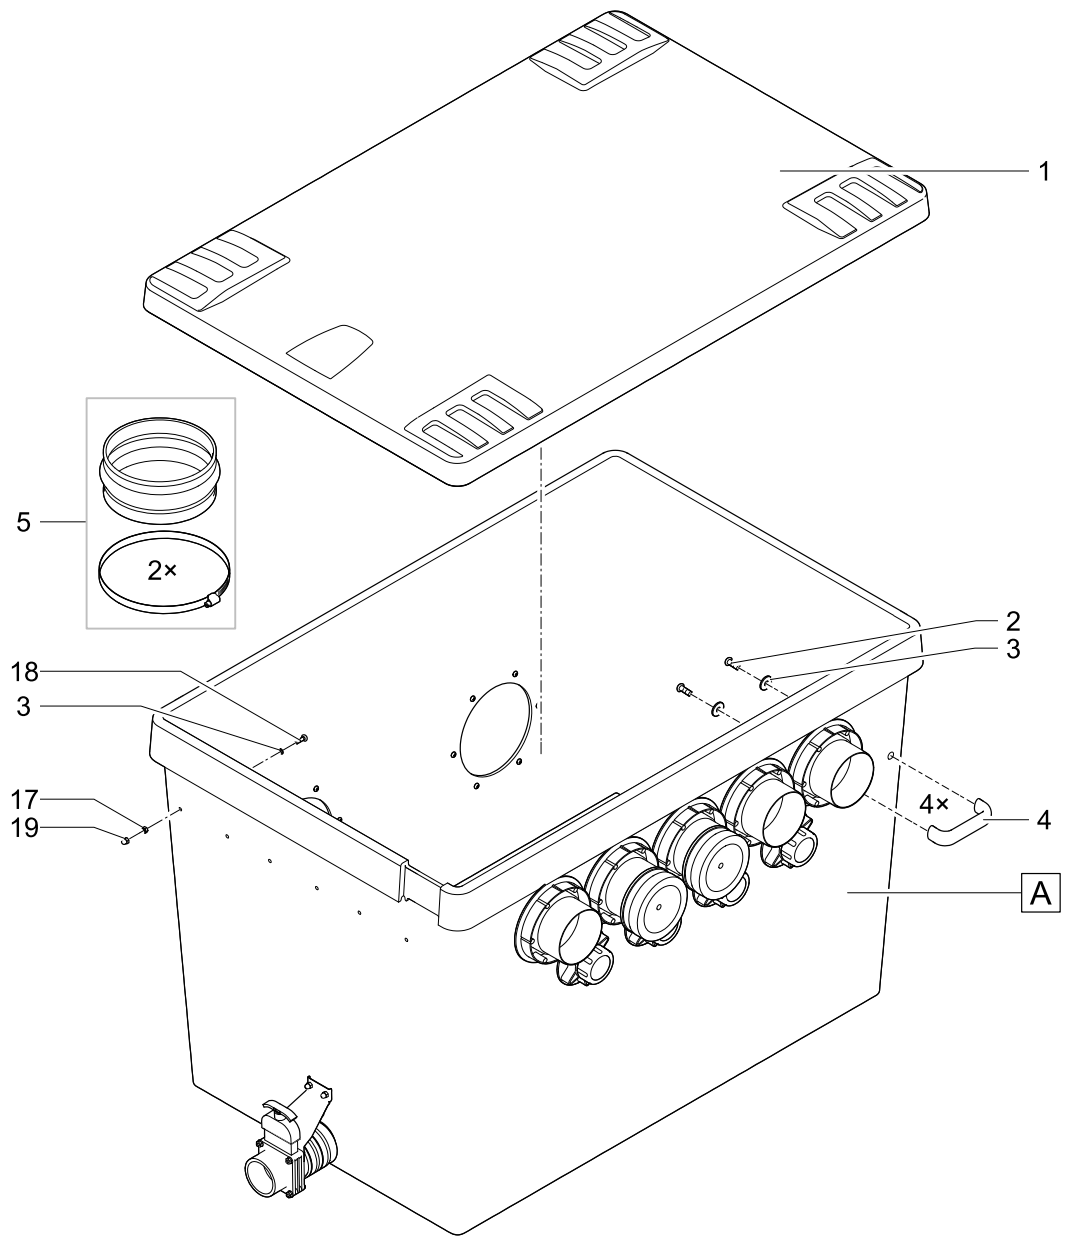

Item no.	Product
73368	ProfICI. Prem. XL discharge module grav.