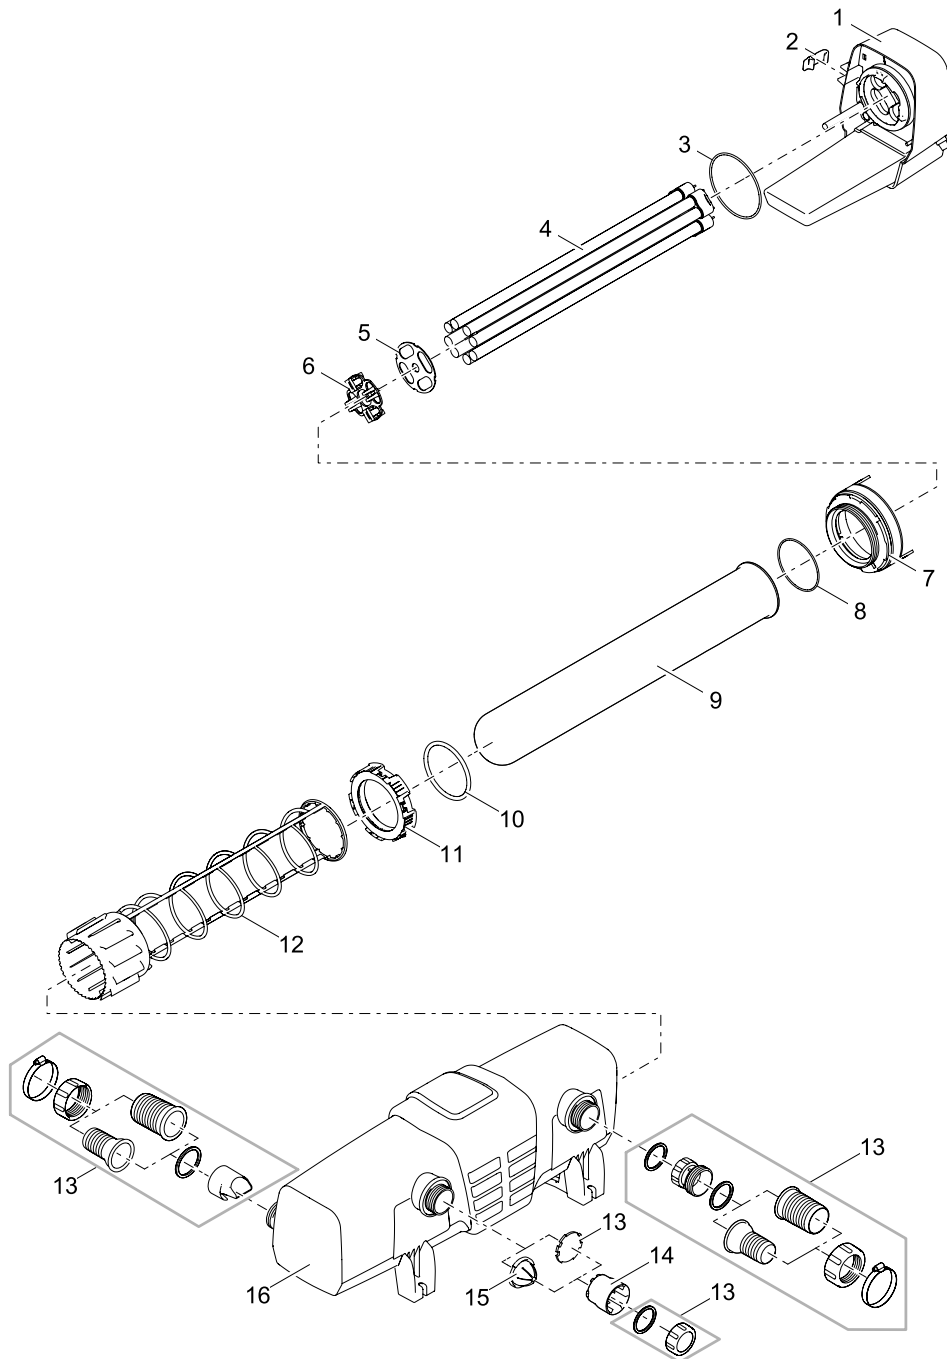

Item no.	Product
56405	Bitron Eco 180 W
56410	Bitron Eco 240 W
56769	Bitron Eco 120 W