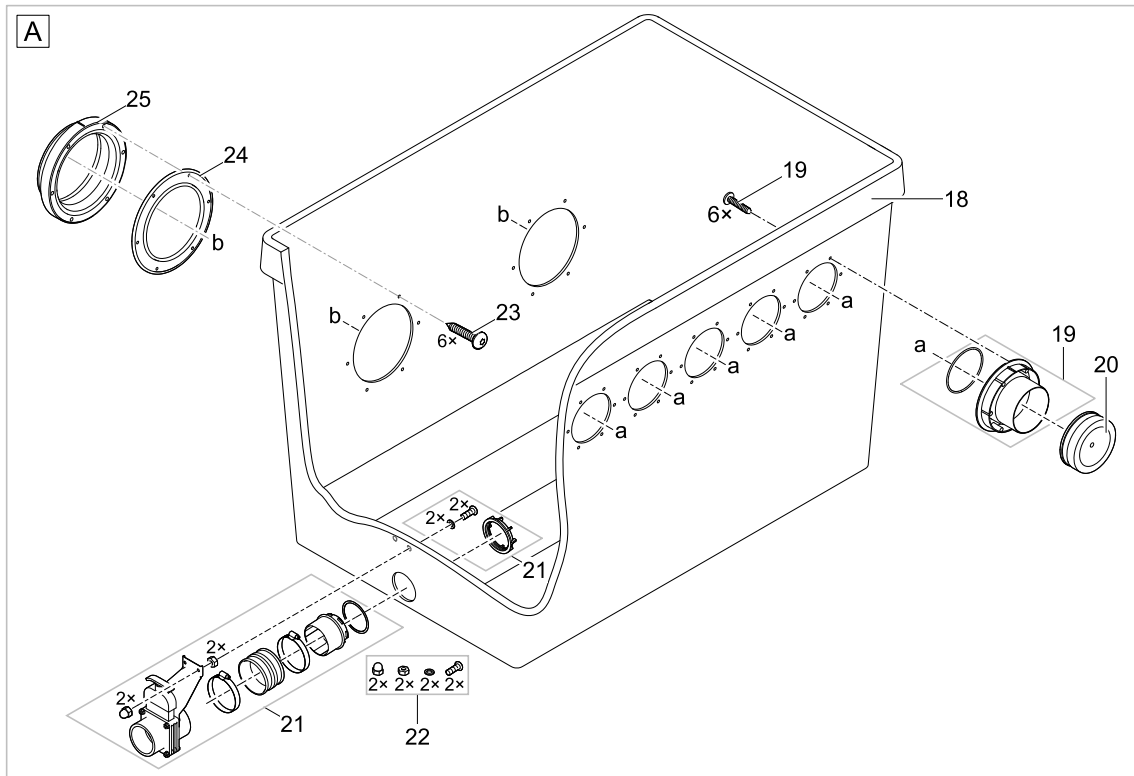

Pos.	Item no. Product	Product	Item no. Spare part	Spare part	Number
1	73369	ProfiCl. Prem. XL discharge module pump [INT]	71759	ASM cover XL Moving Bed	1
2	73369	ProfiCl. Prem. XL discharge module pump [INT]	76369	Holder Clear Wave DM XL pumped	1
3	73369	ProfiCl. Prem. XL discharge module pump [INT]	70425	Oval head screw Torx V2A ISO14583 M6x25	1
4	73369	ProfiCl. Prem. XL discharge module pump [INT]	20609	Fiberplate DIN 7603 6 x 12 x 1 mm	1
5	73369	ProfiCl. Prem. XL discharge module pump [INT]	35676	Strap grip PA black	1
6	73369	ProfiCl. Prem. XL discharge module pump [INT]	6128	Lock nut V2A DIN 985 M6	1
7	73369	ProfiCl. Prem. XL discharge module pump [INT]	6117	Cap nut V2A DIN 1587 M6	1
8	73369	ProfiCl. Prem. XL discharge module pump [INT]	77537	Conn. air stone discharge module XL pump	1
9	73369	ProfiCl. Prem. XL discharge module pump [INT]	76060	Air stone ProfiClear 200 x 50 mm	1
10	73369	ProfiCl. Prem. XL discharge module pump [INT]	70424	Oval head screw Torx V2A ISO14583 M6x16	1
11	73369	ProfiCl. Prem. XL discharge module pump [INT]	17216	Airstone clamp bio filter	1
12	73369	ProfiCl. Prem. XL discharge module pump [INT]	76368	Clear wave drainage module XL pumped	1
13	73369	ProfiCl. Prem. XL discharge module pump [INT]	42890	Add. pack air connector ProfiCl. Compact	1
17	73369	ProfiCl. Prem. XL discharge module pump [INT]	54964	ASM rubber bushing ID185 to 185 mm	1
18	73369	ProfiCl. Prem. XL discharge module pump [INT]	73436	Container XL drain chamber pump-fed	1
19	73369	ProfiCl. Prem. XL discharge module pump [INT]	77507	Spare connection set DN110 short	1
20	73369	ProfiCl. Prem. XL discharge module pump [INT]	16387	Blanking cap DN 110	1
21	73369	ProfiCl. Prem. XL discharge module pump [INT]	70636	Spare drain DN75 XL	1
22	73369	ProfiCl. Prem. XL discharge module pump [INT]	18448	Spare screws set drain DN75 Premium	1
23	73369	ProfiCl. Prem. XL discharge module pump [INT]	70428	Oval head screw Torx V2A ISO14585 6.3x32	1
24	73369	ProfiCl. Prem. XL discharge module pump [INT]	43756	Gasket mesh tube 2016	1
25	73369	ProfiCl. Prem. XL discharge module pump [INT]	26987	Outlet 150/2 ProfiClear M 2 - M 5	1