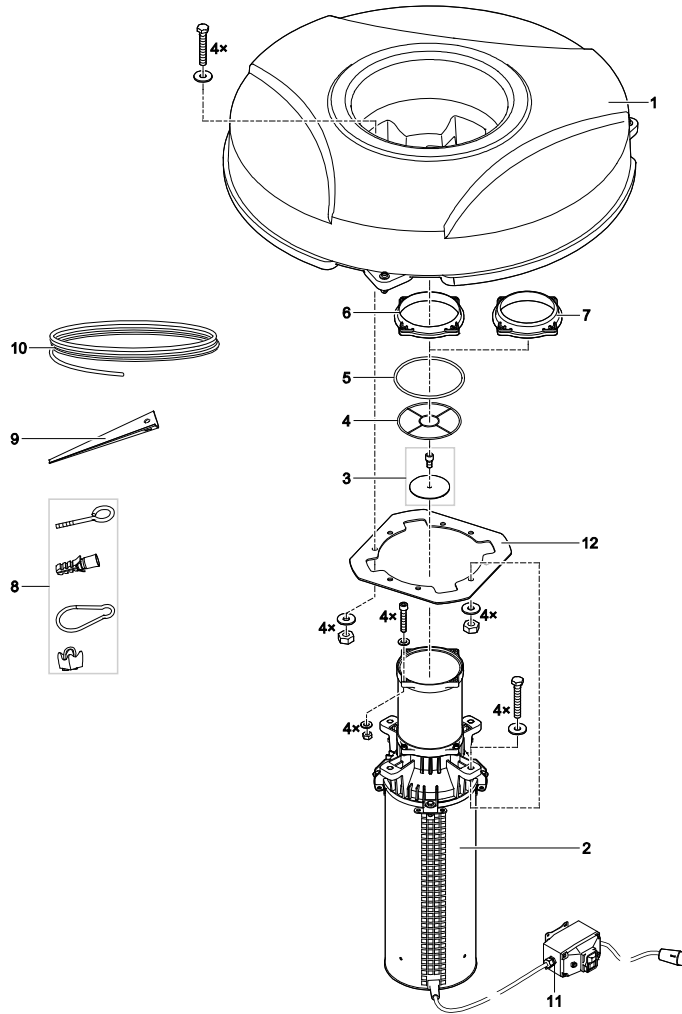

Item no.	Product
50185	AirFlo 4.0 kW / 400 V

Pos.	Item no. Product	Product	Item no. Spare part	Spare part	Number
1	50185	AirFlo 4.0 kW / 400 V [INT]	10579	Float 135 l	1
2	50185	AirFlo 4.0 kW / 400 V [INT]	11516	ASM motor section AirFlo 4.0 kW / 400 V	1
3	50185	AirFlo 4.0 kW / 400 V [INT]	41935	Spare disc AirFlo 90 mm	1
4	50185	AirFlo 4.0 kW / 400 V [INT]	11131	Protective grating riser pipe	1
5	50185	AirFlo 4.0 kW / 400 V [INT]	11805	O-Ring NBR 155 x 2.5 SH70	1
6	50185	AirFlo 4.0 kW / 400 V [INT]	11188	Nozzle D150	1
7	50185	AirFlo 4.0 kW / 400 V [INT]	10350	Nozzle D138	1
8	50185	AirFlo 4.0 kW / 400 V [INT]	11414	Additional pack small parts LM 3P	1
9	50185	AirFlo 4.0 kW / 400 V [INT]	30128	Fastener 450	1
10	50185	AirFlo 4.0 kW / 400 V [INT]	11203	Wire rope stainless steel 3 mm x 30 m	1
11	50185	AirFlo 4.0 kW / 400 V [INT]	42139	Spare part Motor overl.switch 10-16A CEE	1
12	50185	AirFlo 4.0 kW / 400 V [INT]	45303	Flange plate A1 AirFlo	1