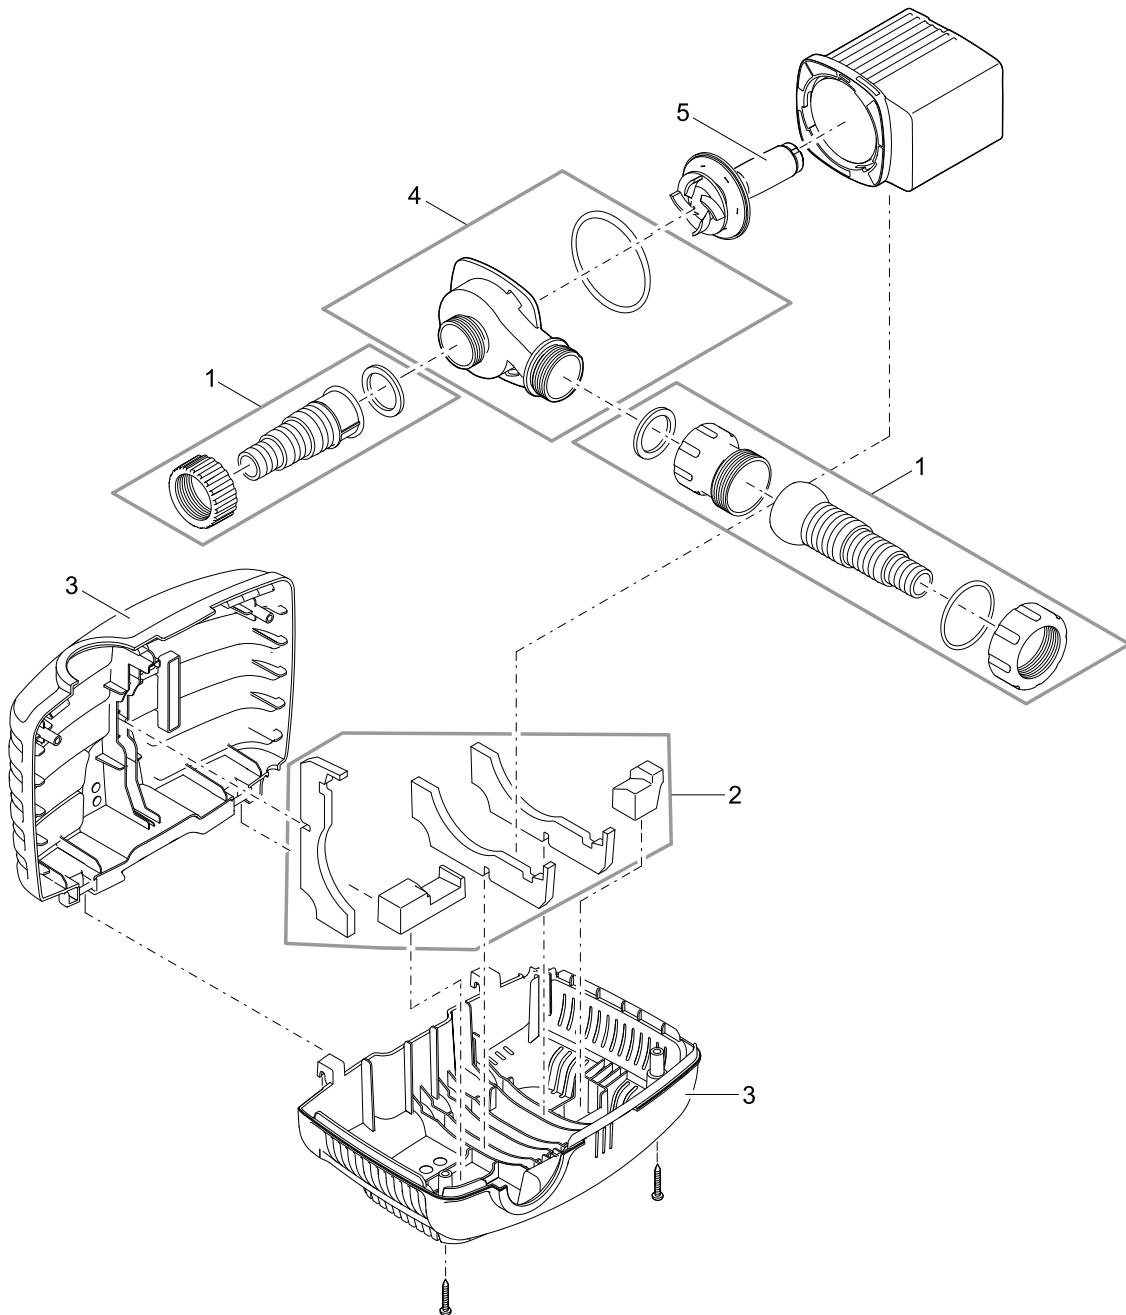

Item no.	Product
20225	AquaMax Eco Classic 2500 E
20249	AquaMax Eco Classic 3500 E
20241	GB AquaMax Eco Classic 2500 E
20264	GB AquaMax Eco Classic 3500 E