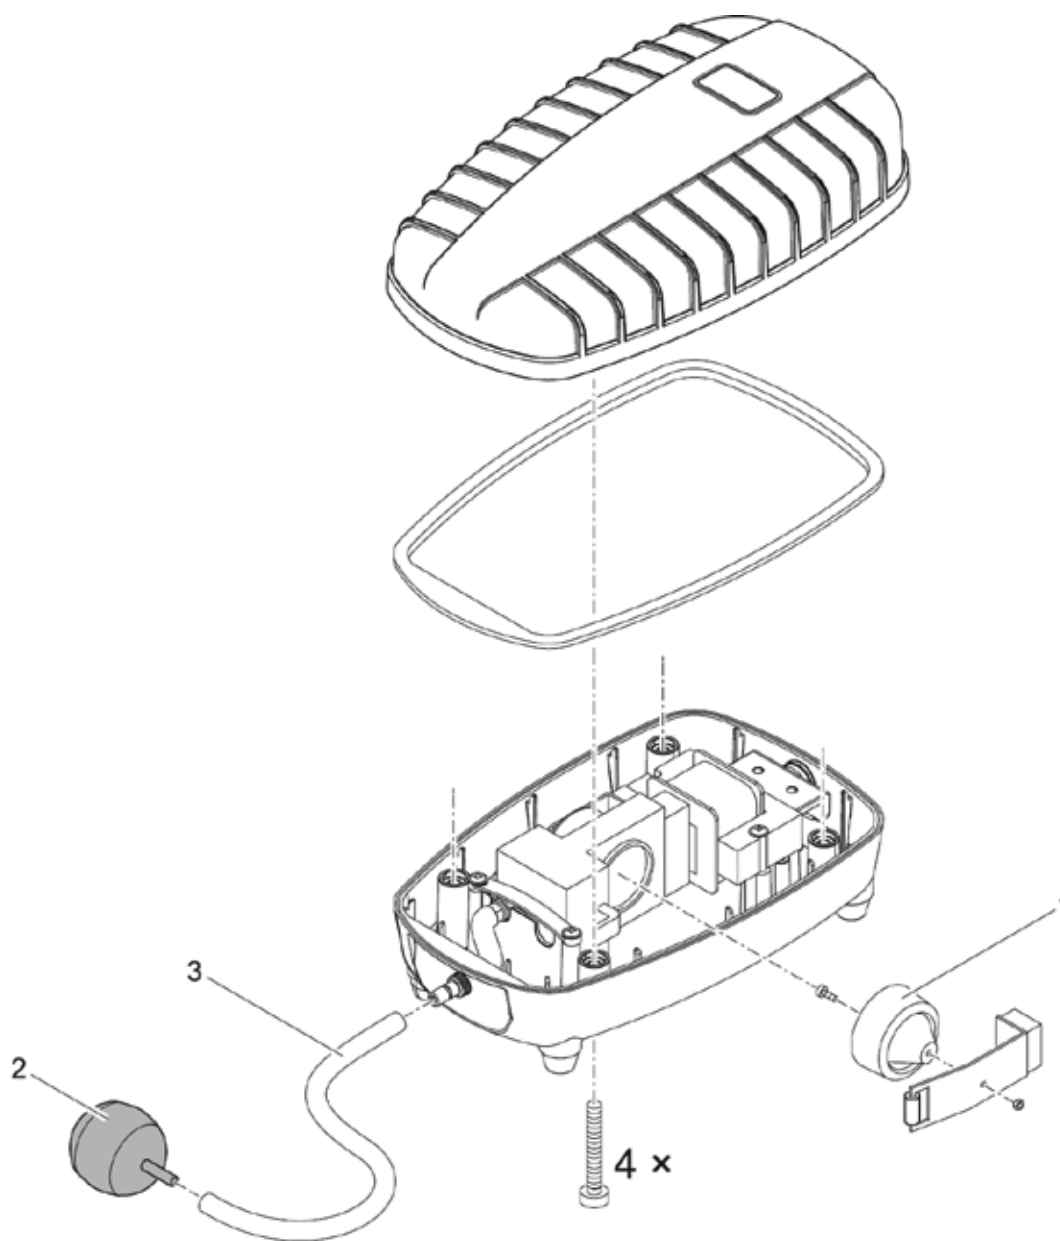

Item no.	Product
50532	AquaOxy 240

Pos.	Item no. Product	Product	Item no. Spare part	Spare part	Number
1	50532	AquaOxy 240 [INT]	15457	Spare part membrane Aqua Oxy 240	1
2	50532	AquaOxy 240 [INT]	22079	Air stone 50 mm blue	1
3	50532	AquaOxy 240 [INT]	15253	Air hose 10 m AquaOxy 240-250	1