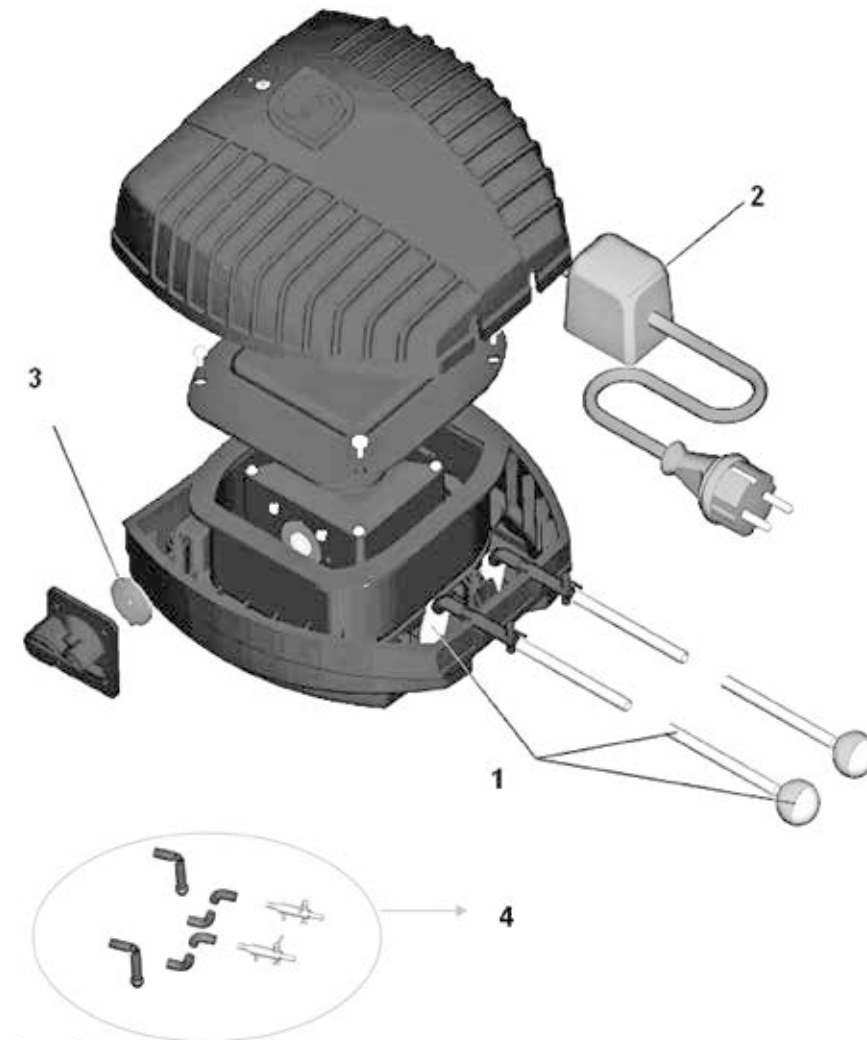

Item no.	Product
37125	AquaOxy 1000
57350	AquaOxy 2000
57437	GB AquaOxy 2000

Pos.	Item no. Product	Product	Item no. Spare part	Spare part	Number
1	37125	AquaOxy 1000 [INT]			
	57350	AquaOxy 2000 [INT]	29246	Spare hose set AquaOxy 1000-4800	1
	57437	AquaOxy 2000 [GB]			
2	37125	AquaOxy 1000 [INT]	27346	Spare transformer 12 V AquaOxy 400/1000	1
	57350	AquaOxy 2000 [INT]	29069	Transformer AquaOxy 2000	1
	57437	AquaOxy 2000 [GB]			
3	37125	AquaOxy 1000 [INT]	27347	Spare part membrane set AquaOxy 1000	1
	57350	AquaOxy 2000 [INT]	29311	Spare part membrane set AquaOxy 2000	1
	57437	AquaOxy 2000 [GB]			
4	37125	AquaOxy 1000 [INT]			
	57350	AquaOxy 2000 [INT]	29245	Spare valve set AquaOxy 1000-2000	1
	57437	AquaOxy 2000 [GB]