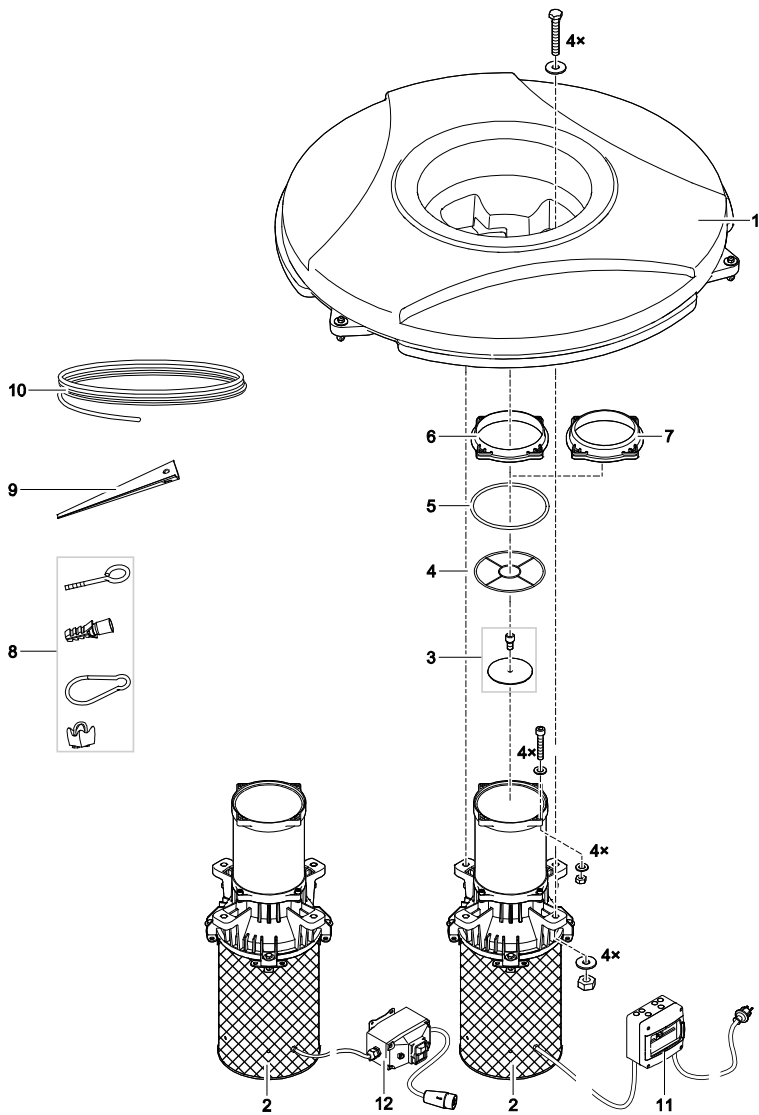

Item no.	Product
50183	AirFlo 1.5 kW / 230 V

Pos.	Item no. Product	Product	Item no. Spare part	Spare part	Number
1	50183	AirFlo 1.5 kW / 230 V [INT]	10862	Float 90 l	1
2	50183	AirFlo 1.5 kW / 230 V [INT]	11517	ASM motor section AirFlo 1.5 kW / 230 V	1
3	50183	AirFlo 1.5 kW / 230 V [INT]	41934	Spare disc AirFlo 110 mm	1
4	50183	AirFlo 1.5 kW / 230 V [INT]	11131	Protective grating riser pipe	1
5	50183	AirFlo 1.5 kW / 230 V [INT]	11805	O-Ring NBR 155 x 2.5 SH70	1
6	50183	AirFlo 1.5 kW / 230 V [INT]	10350	Nozzle D138	1
7	50183	AirFlo 1.5 kW / 230 V [INT]	11494	Nozzle D120	1
8	50183	AirFlo 1.5 kW / 230 V [INT]	11414	Additional pack small parts LM 3P	1
9	50183	AirFlo 1.5 kW / 230 V [INT]	30128	Fastener 450	1
10	50183	AirFlo 1.5 kW / 230 V [INT]	11203	Wire rope stainless steel 3 mm x 30 m	1
11	50183	AirFlo 1.5 kW / 230 V [INT]	42136	Spare part starter box 1.5 KW / 230 V	1