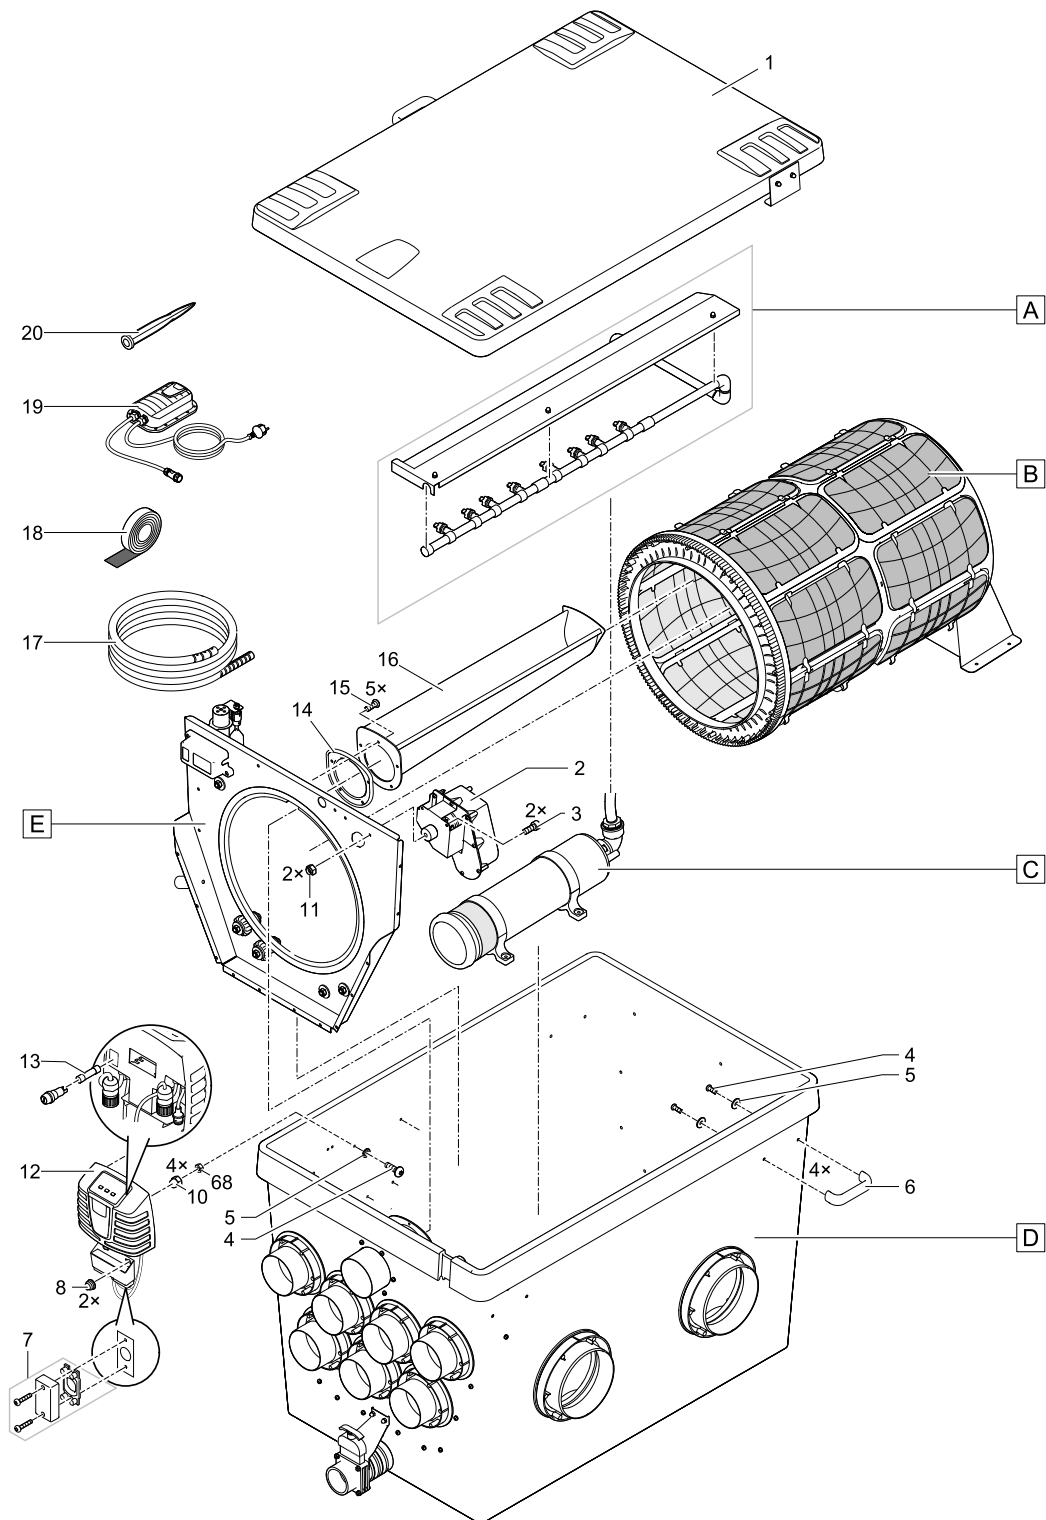

Item no.	Product
73363	ProfiClear Premium DF-XL gravity OC
73364	GB ProfiClear Premium DF-XL gravity OC