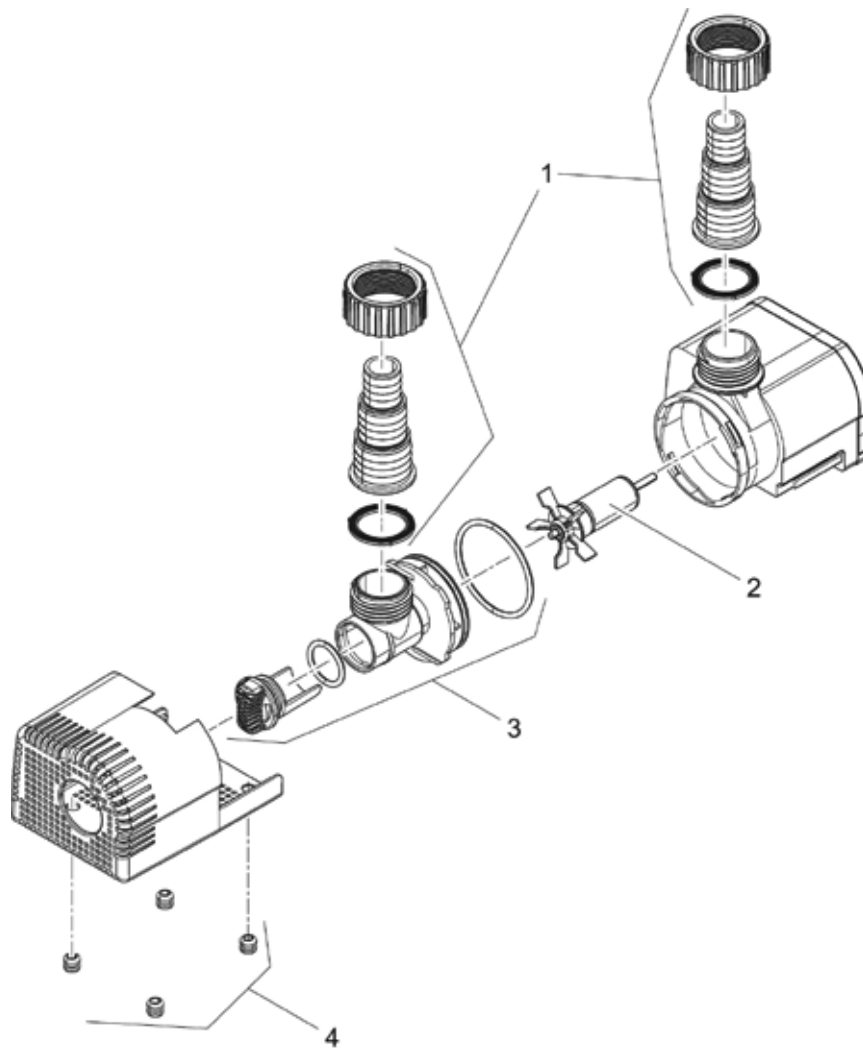

Item no.	Product
36950	Aquarius Universal Classic 1000
36951	Aquarius Universal Classic 1500
36953	Aquarius Universal Classic 2000
36975	Aquarius Universal Classic 600
36977	GB Aquarius Universal Classic 600
36978	GB Aquarius Universal Classic 2000
36980	GB Aquarius Universal Classic 1000
36983	GB Aquarius Universal Classic 1500