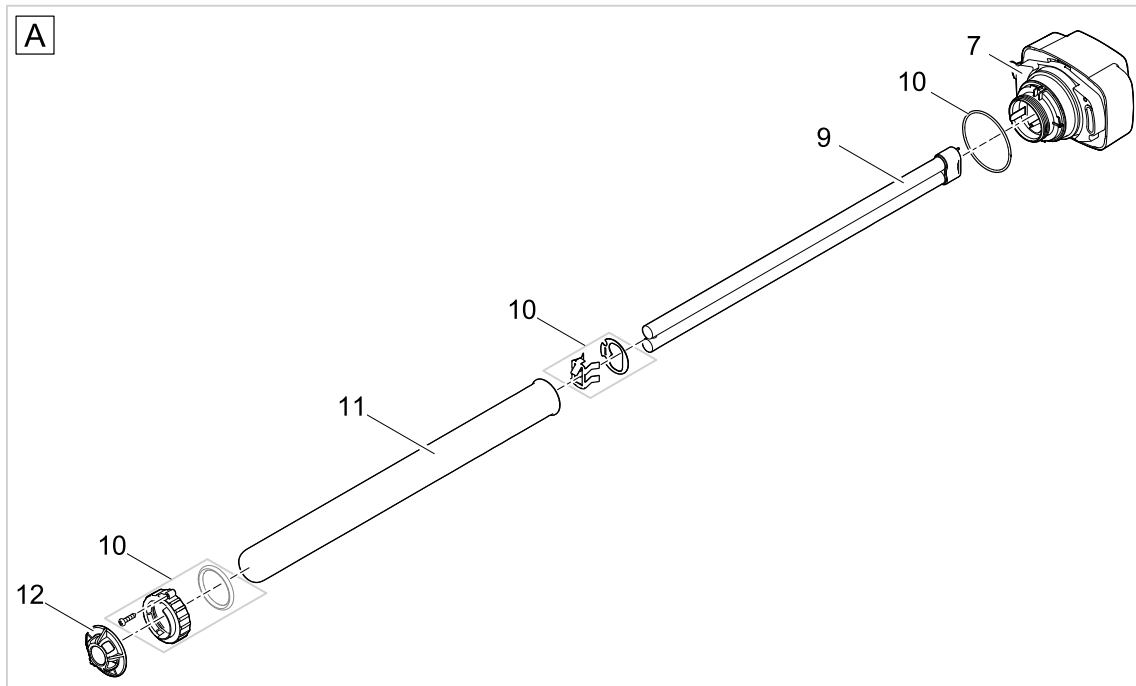

Pos.	Item no. Product	Product	Item no. Spare part	Spare part	Number
1	73375	Bitron Premium 120 W [INT]	76166	Add. pack Bitron Premium	1
2	73375	Bitron Premium 120 W [INT]	77288	Spare rubber feet set Bitron Premium	1
4	73375	Bitron Premium 120 W [INT]	76736	Spare bracket electronic box Bitron	1
5	73375	Bitron Premium 120 W [INT]	75629	Electronic box Bitron Premium 120 W	1
6	73375	Bitron Premium 120 W [INT]	76734	Spare water housing Bitron Prem 120 W	1
7	73375	Bitron Premium 120 W [INT]	86959	Spare lamp head Bitron Premium 120/180 W	1
9	73375	Bitron Premium 120 W [INT]	57077	Replacement bulb UVC Eco 60 W	1
10	73375	Bitron Premium 120 W [INT]	16031	Spare part clamp bolt set FiltoClear12-30	1
11	73375	Bitron Premium 120 W [INT]	13331	Quartz glass D44 x 518 with rim	1
12	73375	Bitron Premium 120 W [INT]	17889	Transport protection Bitron	1