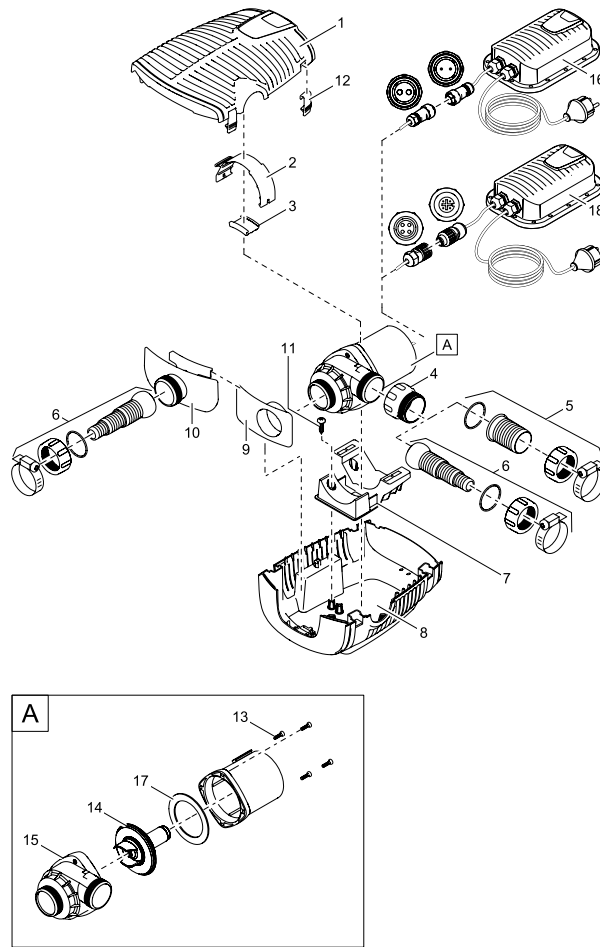

Item no.	Product
50382	AquaMax Eco Premium 12000 / 12 V

Pos.	Item no. Product	Product	Item no. Spare part	Spare part	Number
1	50382	AquaMax Eco Premium 12000 / 12 V [INT]	17963	Spare filter housing top AquaMax Eco Pr.	1
2	50382	AquaMax Eco Premium 12000 / 12 V [INT]	16982	Clamp EC2	1
3	50382	AquaMax Eco Premium 12000 / 12 V [INT]	17232	Rubber part AquaMax Pro	1
4	50382	AquaMax Eco Premium 12000 / 12 V [INT]	16859	Adapter 2"	1
5	50382	AquaMax Eco Premium 12000 / 12 V [INT]	17069	Add. pack AquaMax Eco 2"	1
6	50382	AquaMax Eco Premium 12000 / 12 V [INT]	17272	Add. pack AquaMax Eco 1" - 1 1/2"	1
7	50382	AquaMax Eco Premium 12000 / 12 V [INT]	16956	Pump holder EC2 AquaMax Pro	1
8	50382	AquaMax Eco Premium 12000 / 12 V [INT]	17962	Spare filter housing base AquaMaxEco Pr.	1
9	50382	AquaMax Eco Premium 12000 / 12 V [INT]	16867	Suction adapter AquaMax Pro	1
10	50382	AquaMax Eco Premium 12000 / 12 V [INT]	16866	Regulator AquaMax Pro	1
11	50382	AquaMax Eco Premium 12000 / 12 V [INT]	22853	Oval head screw CH-V2A DIN 7981 4.8x19	4
12	50382	AquaMax Eco Premium 12000 / 12 V [INT]	30983	Clip Bitron Eco / AquaMax	1
13	50382	AquaMax Eco Premium 12000 / 12 V [INT]	6055	Oval head screw V2A DIN 7985 M5 x 20 H	1
14	50382	AquaMax Eco Premium 12000 / 12 V [INT]	17965	Spare rotor AquaMax Eco Pre. 12000-16000	1
15	50382	AquaMax Eco Premium 12000 / 12 V [INT]	17970	Spare pump housing AquaMax Eco Pr. 16000	1
16	50382	AquaMax Eco Premium 12000 / 12 V [INT]	76197	Power supply 100 VA / 12 V DC 8A V-2021	1
17	50382	AquaMax Eco Premium 12000 / 12 V [INT]	17513	Flat gasket 107 x 78 x 2.5 USP 16 light	1
18	50382	AquaMax Eco Premium 12000 / 12 V [INT]	77023	Power supply 100 VA / 12 V DC 8A V-2020	1