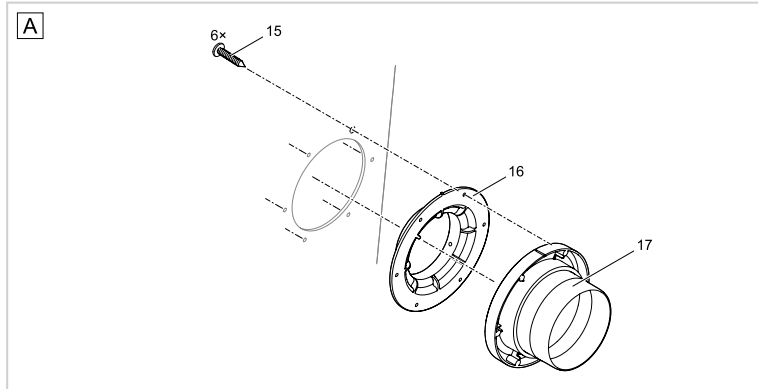

Pos.	Item no. Product	Product		Item no. Spare part	Spare part	Number
1	50772	ProfiClear Premium Moving Bed Module	[INT]	72780	ASM lid container M / L	1
2	50772	ProfiClear Premium Moving Bed Module	[INT]	42904	Hel-X 13 Biomedica 25 I	2
3	50772	ProfiClear Premium Moving Bed Module	[INT]	20292	Oval head screw V2A DIN 7985 M6 x 12	4
4	50772	ProfiClear Premium Moving Bed Module	[INT]	20609	Fiberplate DIN 7603 6 x 12 x 1 mm	8
5	50772	ProfiClear Premium Moving Bed Module	[INT]	17038	Container bio module	1
6	50772	ProfiClear Premium Moving Bed Module	[INT]	6117	Cap nut V2A DIN 1587 M6	6
7	50772	ProfiClear Premium Moving Bed Module	[INT]	17216	Airstone clamp bio filter	2
8	50772	ProfiClear Premium Moving Bed Module	[INT]	17918	Oval head screw V2A DIN 7985 M6 x 25	2
9	50772	ProfiClear Premium Moving Bed Module	[INT]	17391	Air stone ProfiClear Premium Moving Bed	1
10	50772	ProfiClear Premium Moving Bed Module	[INT]	18184	PVC air hose transp. DI 9 mm x 0.85 m	1
11	50772	ProfiClear Premium Moving Bed Module	[INT]	42865	Air connection ProfiClear Compact	1
12	50772	ProfiClear Premium Moving Bed Module	[INT]	17631	Hose adapter 4 to 8 mm	1
13	50772	ProfiClear Premium Moving Bed Module	[INT]	18186	Air connection T-piece 9 mm	1
14	50772	ProfiClear Premium Moving Bed Module	[INT]	18185	PVC air hose transp. DI 9 mm x 0.10 m	1
15	50772	ProfiClear Premium Moving Bed Module	[INT]	27572	Oval head screw CZ-V2A DIN 7981 6.3 x 32	1
16	50772	ProfiClear Premium Moving Bed Module	[INT]	43756	Gasket mesh tube 2016	1
17	50772	ProfiClear Premium Moving Bed Module	[INT]	26958	Outlet 150/1 ProfiClear M 2 - M 5	2
18	50772	ProfiClear Premium Moving Bed Module	[INT]	17327	Perforated sheet outlet	1
19	50772	ProfiClear Premium Moving Bed Module	[INT]	18446	Spare drain DN75 Premium	1
20	50772	ProfiClear Premium Moving Bed Module	[INT]	18448	Spare screws set drain DN75 Premium	1
21	50772	ProfiClear Premium Moving Bed Module	[INT]	17251	ASM rubber bushing D178 mm	2
22	50772	ProfiClear Premium Moving Bed Module	[INT]	26987	Outlet 150/2 ProfiClear M 2 - M 5	2
23	50772	ProfiClear Premium Moving Bed Module	[INT]	19006	ASM mesh tube bio module	1
24	50772	ProfiClear Premium Moving Bed Module	[INT]	43353	Mesh tube bracket	1