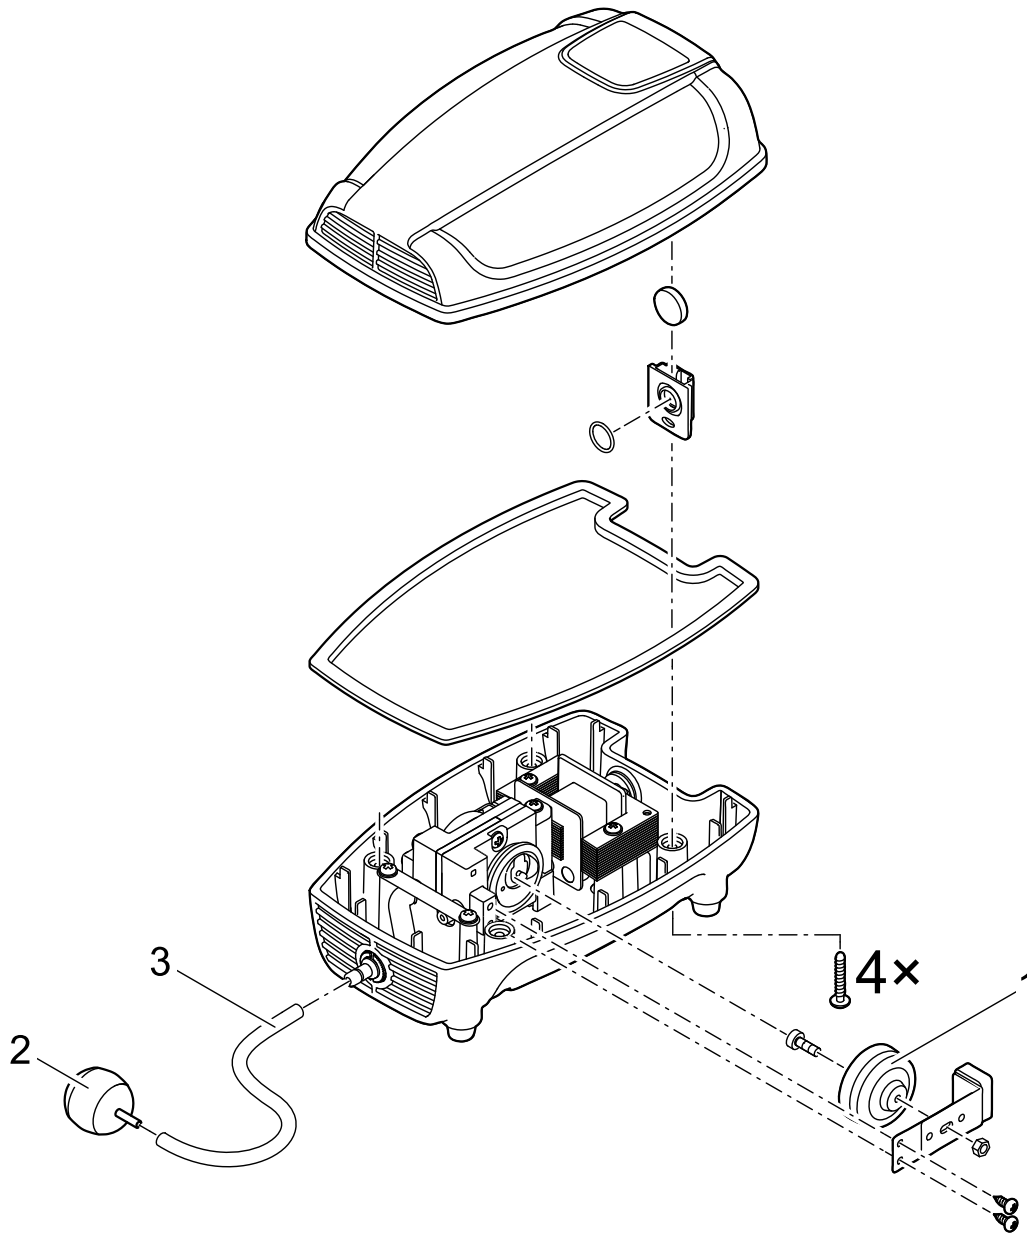

Item no.	Product
34064	AquaOxy 250
73377	GB AquaOxy 250

Pos.	Item no. Product	Product	Item no. Spare part	Spare part	Number
1	34064	AquaOxy 250 [INT]	72924	Spare part membran Set AquaOxy 250	1
	73377	AquaOxy 250 [GB]			
2	34064	AquaOxy 250 [INT]	22079	Air stone 50 mm blue	1
	73377	AquaOxy 250 [GB]			
3	34064	AquaOxy 250 [INT]	15253	Air hose 10 m AquaOxy 240-250	1
	73377	AquaOxy 250 [GB]