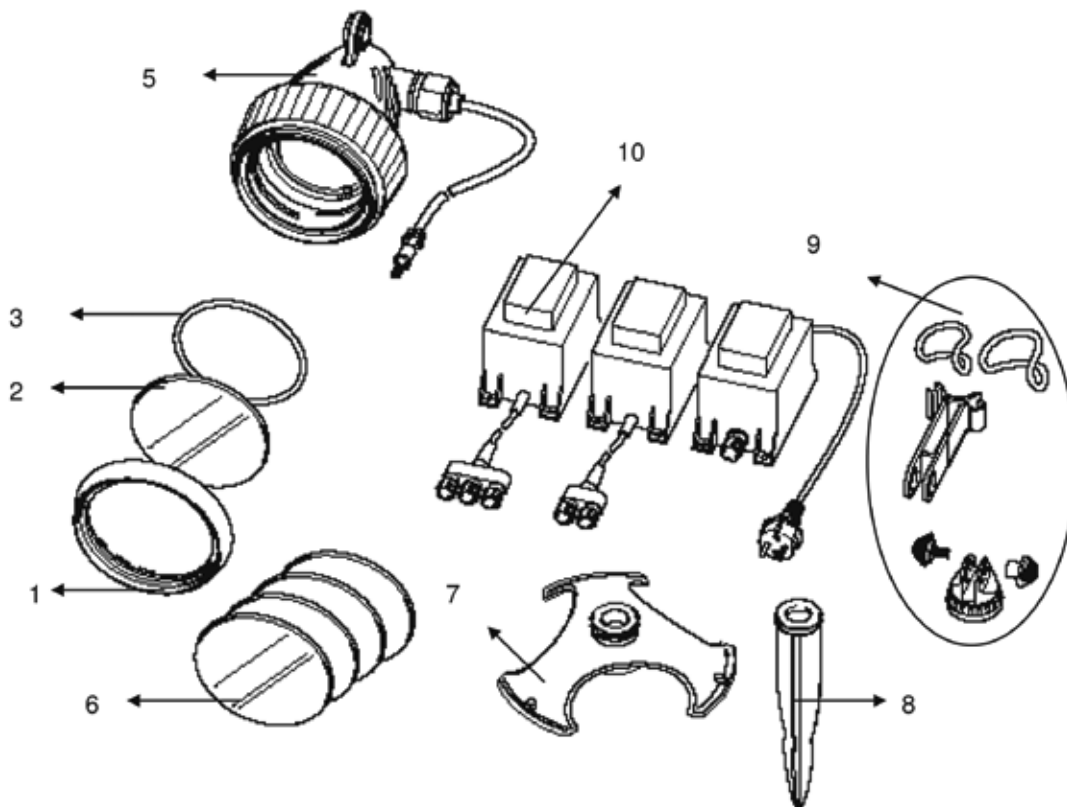

Item no.	Product
56903	LunAqua 3 Set 1
56904	LunAqua 3 Set 2
56905	LunAqua 3 Set 3
57141	LunAqua 3 Solo
57206	GB LunAqua 3 Set 3