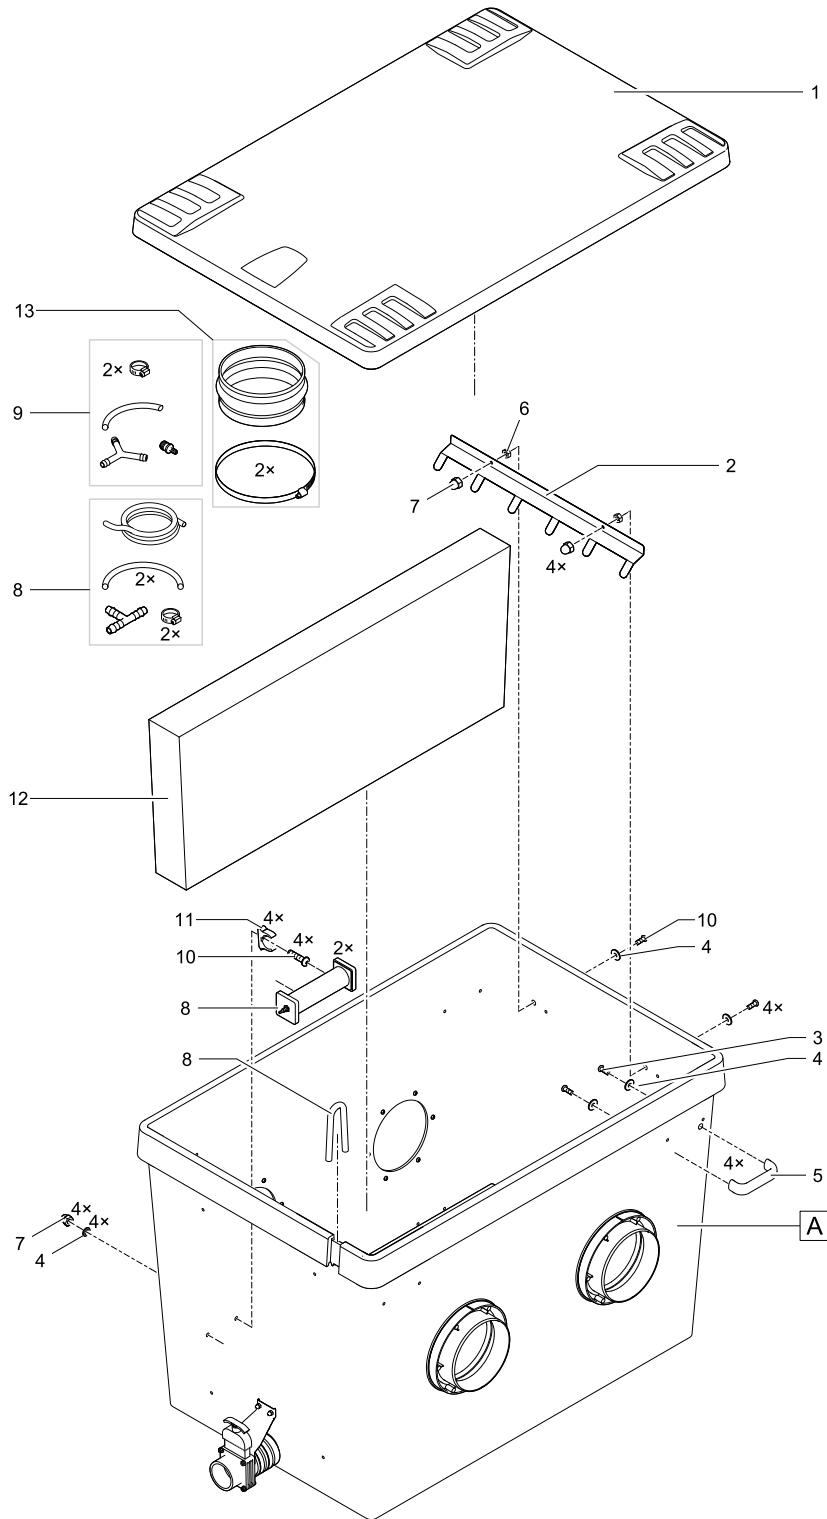

Item no.	Product
87166	ProfiClear Prem. Standing Bed Module XL