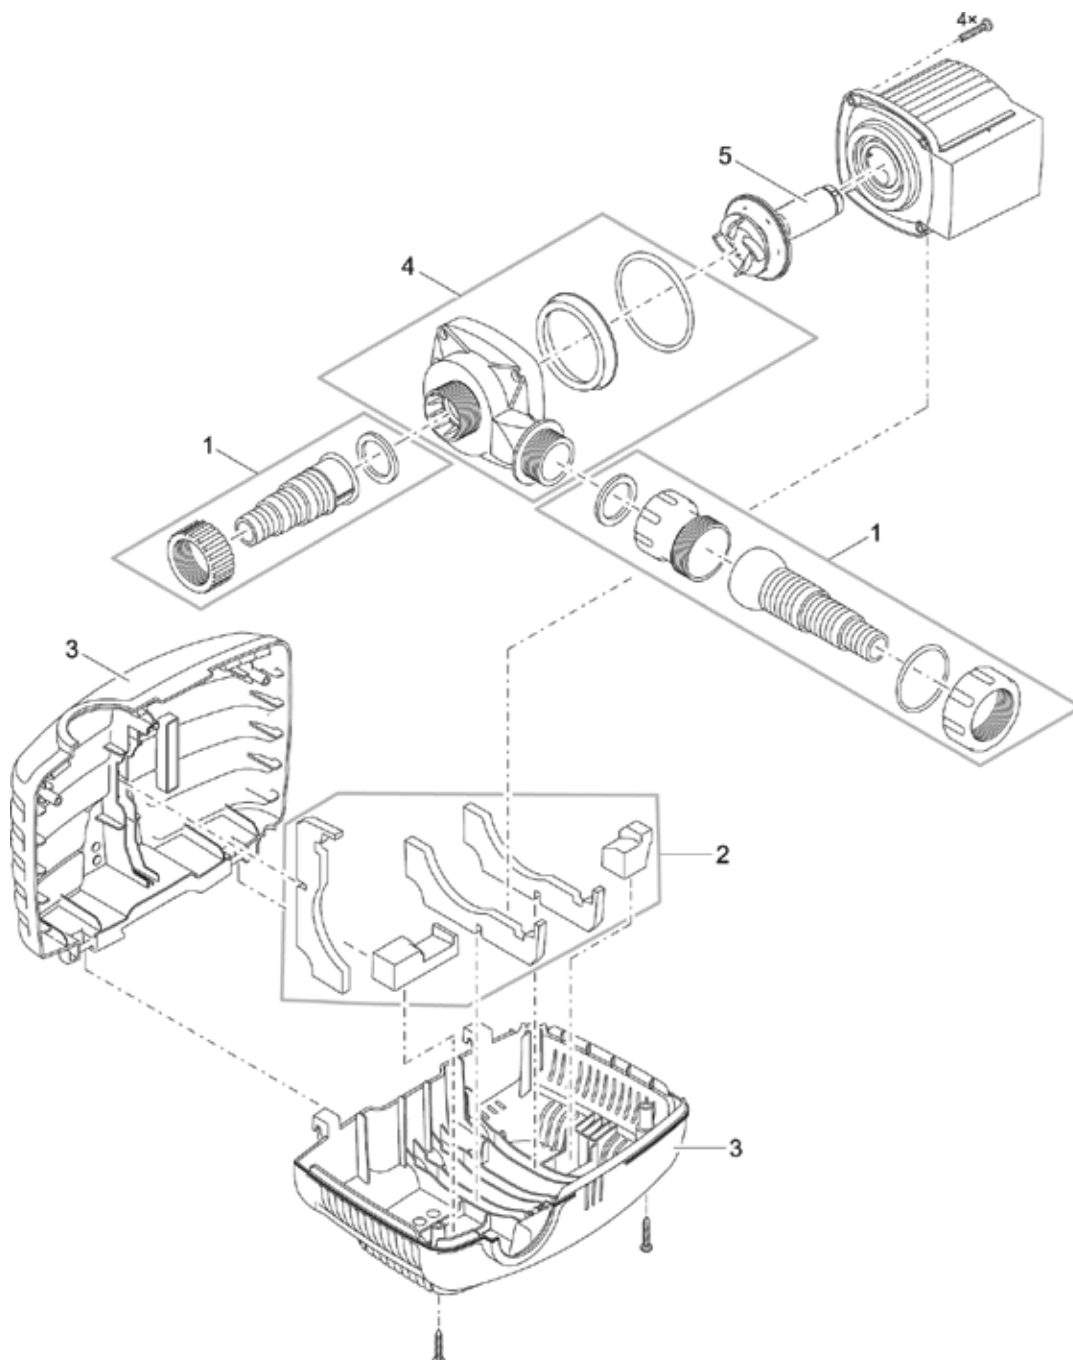

Item no.	Product
51092	AquaMax Eco Classic 3500
51096	AquaMax Eco Classic 5500
51099	AquaMax Eco Classic 8500
51102	AquaMax Eco Classic 11500
51104	AquaMax Eco Classic 14500
56653	AquaMax Eco Classic 17500
51094	GB AquaMax Eco Classic 3500
51098	GB AquaMax Eco Classic 5500
51100	GB AquaMax Eco Classic 8500
51103	GB AquaMax Eco Classic 11500
51109	GB AquaMax Eco Classic 14500
56710	GB AquaMax Eco Classic 17500