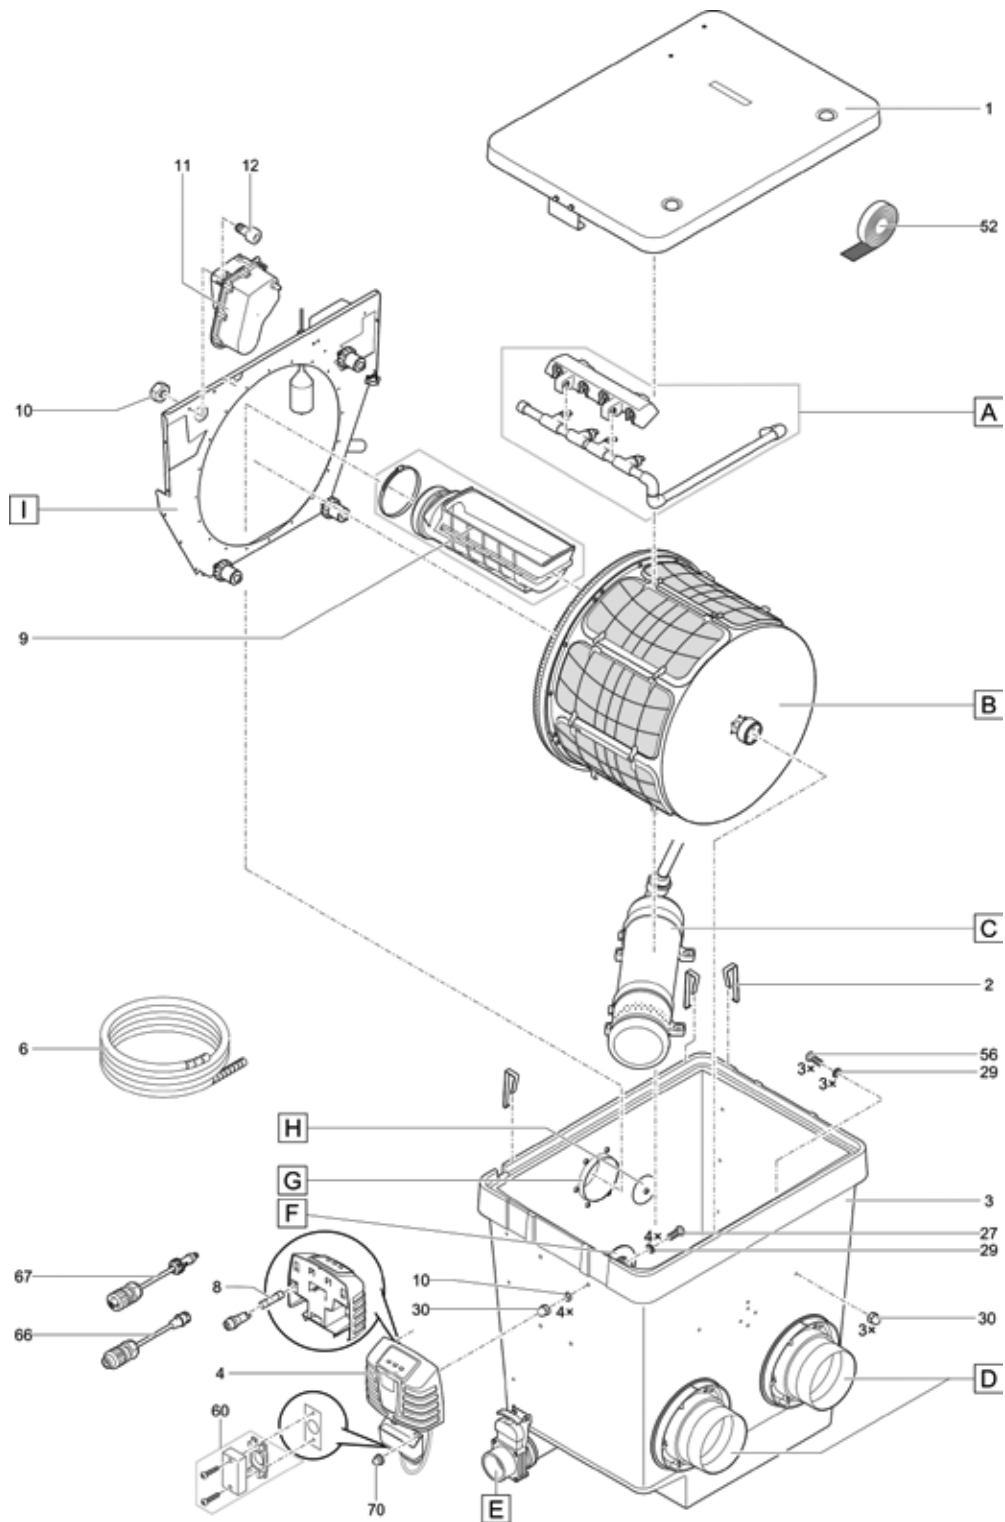

Item no.	Product
47003	ProfiClear Premium DF-L pump-fed OC
47004	GB ProfiClear Premium DF-L pump-fed OC