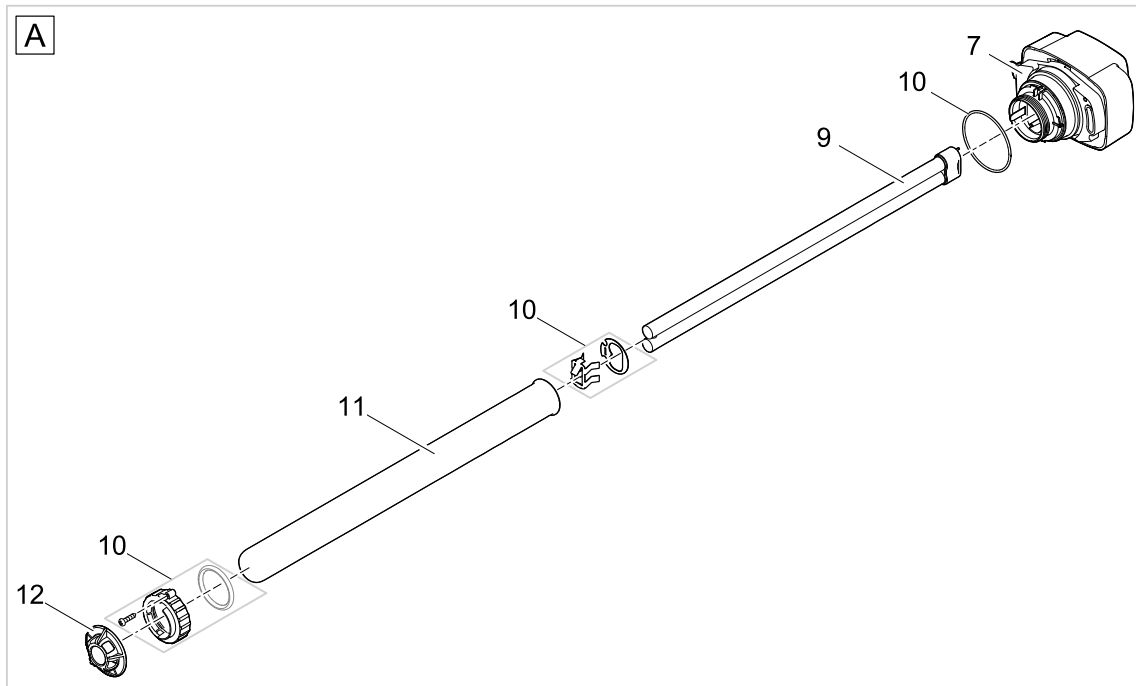

Pos.	Item no. Product	Product	Item no. Spare part	Spare part	Number
1	73376	Bitron Premium 180 W [INT]	76166	Add. pack Bitron Premium	1
2	73376	Bitron Premium 180 W [INT]	77288	Spare rubber feet set Bitron Premium	1
4	73376	Bitron Premium 180 W [INT]	76736	Spare bracket electronic box Bitron	1
5	73376	Bitron Premium 180 W [INT]	75630	Electronic box Bitron Premium 180 W	1
6	73376	Bitron Premium 180 W [INT]	76735	Spare water housing Bitron Prem 180 W	1
7	73376	Bitron Premium 180 W [INT]	86959	Spare lamp head Bitron Premium 120/180 W	1
9	73376	Bitron Premium 180 W [INT]	57077	Replacement bulb UVC Eco 60 W	1
10	73376	Bitron Premium 180 W [INT]	16031	Spare part clamp bolt set FiltoClear12-30	1
11	73376	Bitron Premium 180 W [INT]	13331	Quartz glass D44 x 518 with rim	1
12	73376	Bitron Premium 180 W [INT]	17889	Transport protection Bitron	1