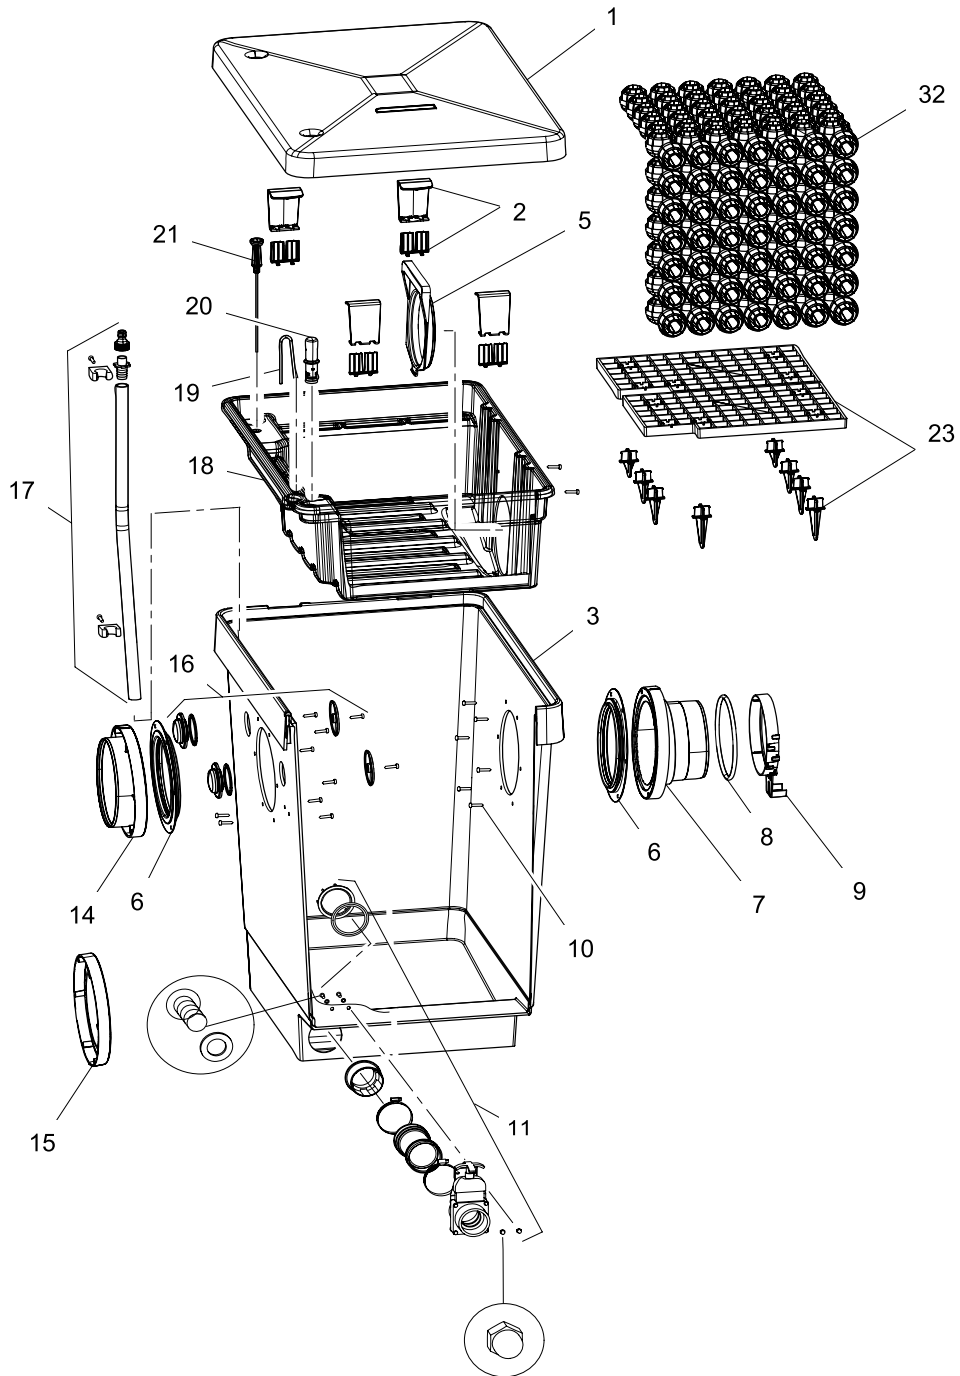

Item no.	Product
37144	ProfiClear M 4 Bioballs filter module