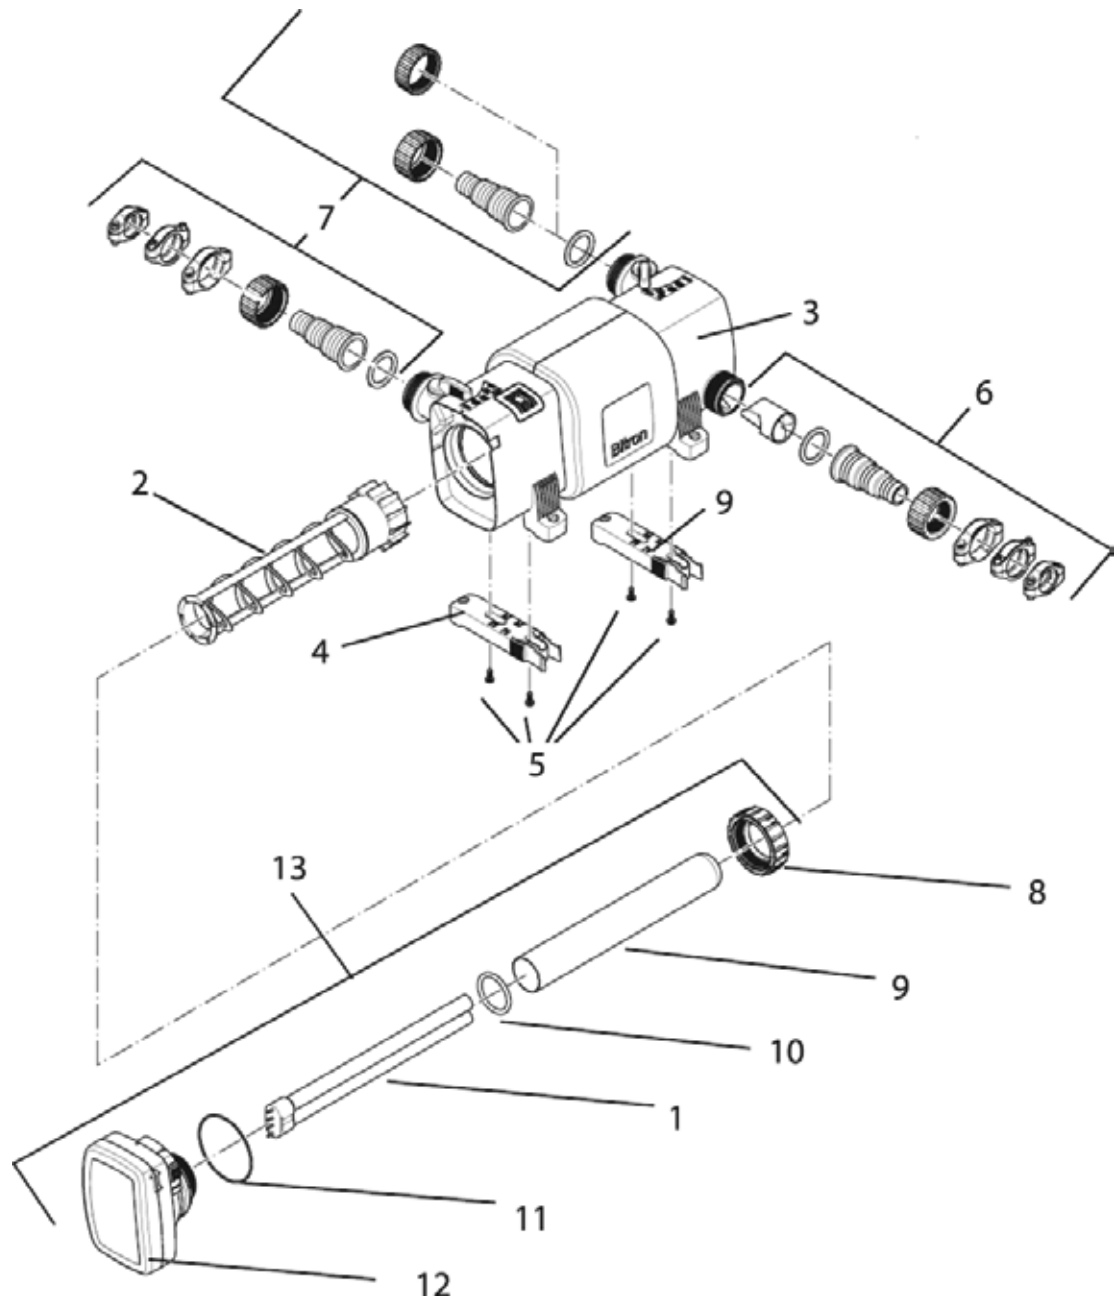

Item no.	Product
56368	Bitron C 36 W
56620	Bitron C 24 W
56624	Bitron C 55 W