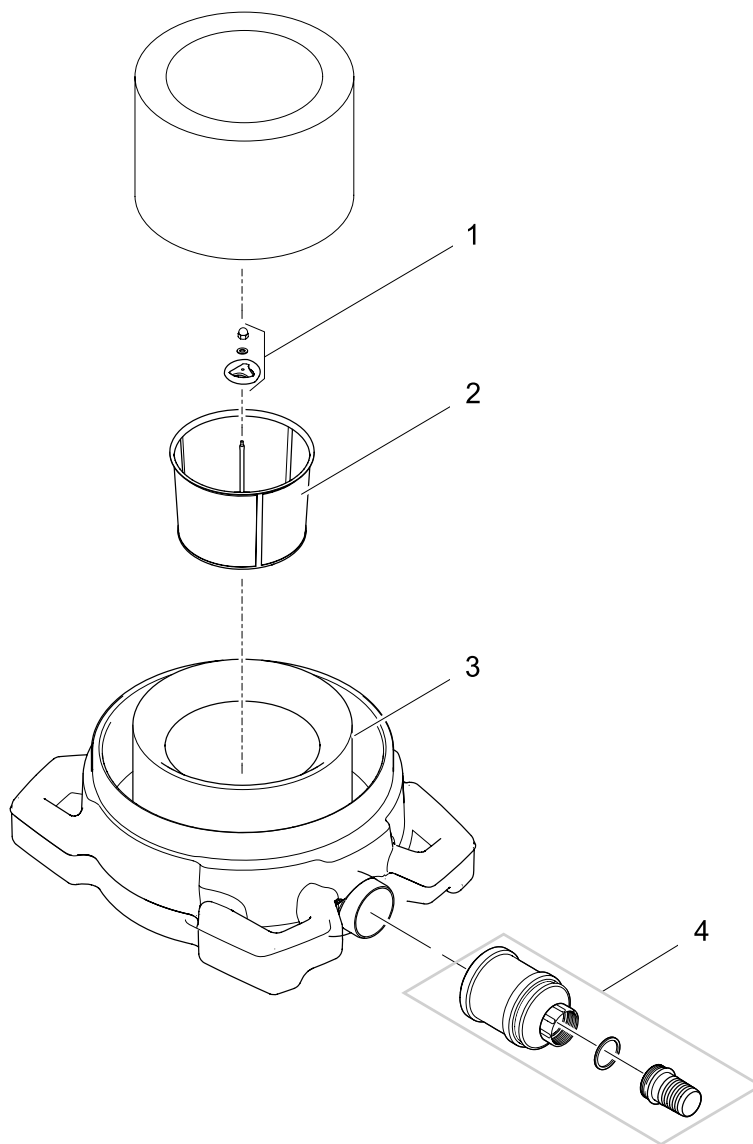

Item no.	Product
57134	ProfiSkim 100

Pos.	Item no. Product	Product	Item no. Spare part	Spare part	Number
1	57134	ProfiSkim 100 [INT]	28037	Handle sieve ProfiSkim 100	1
2	57134	ProfiSkim 100 [INT]	28036	Stainless steel sieve ProfiSkim 100	1
3	57134	ProfiSkim 100 [INT]	27844	Base ProfiSkim 100	1
4	57134	ProfiSkim 100 [INT]	35657	Additional pack pipe reduc. 110 mm x 2"	1