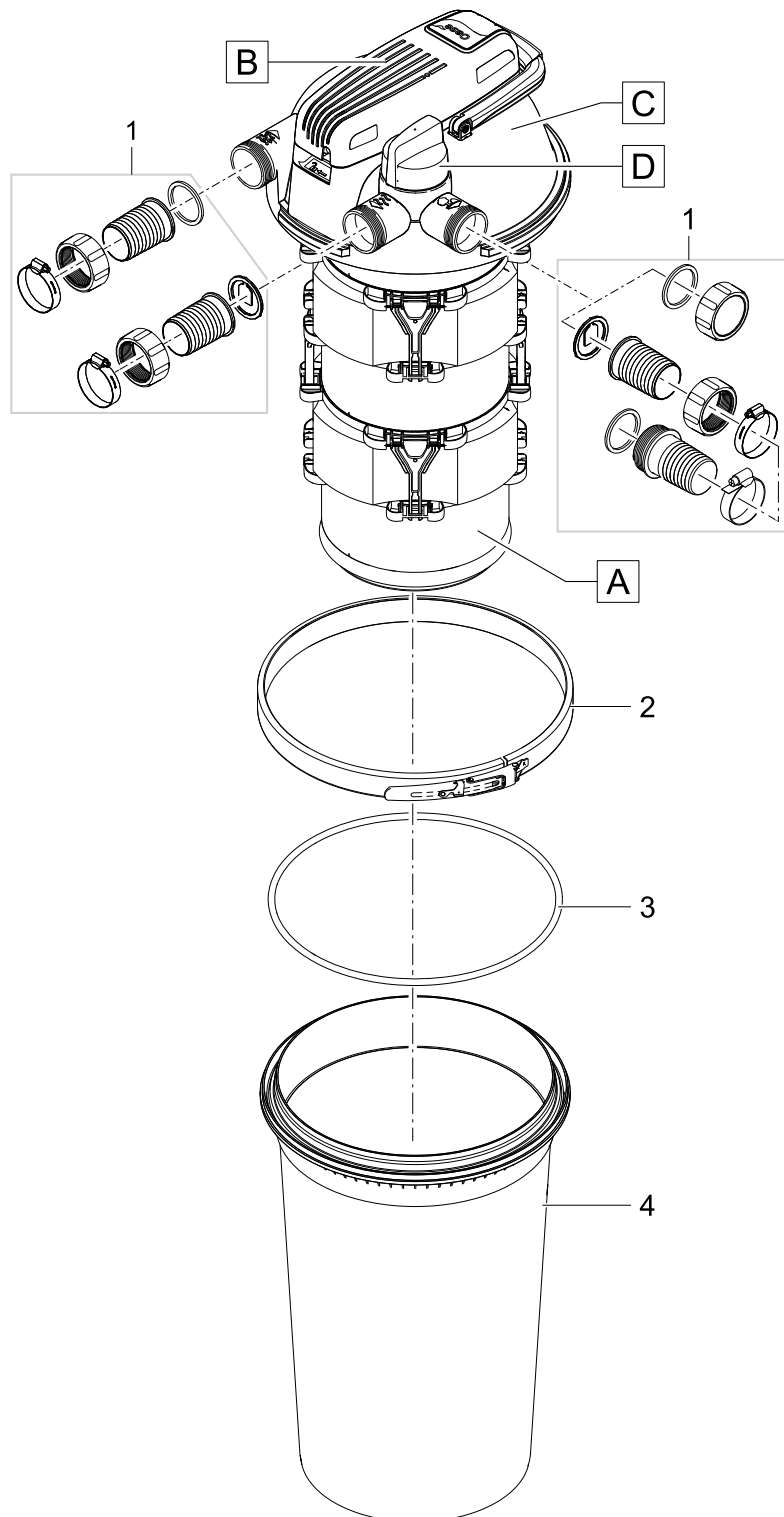

Item no.	Product
77778	FiltoClear 19000
77779	FiltoClear 31000
77790	GB FiltoClear 19000
77791	GB FiltoClear 31000