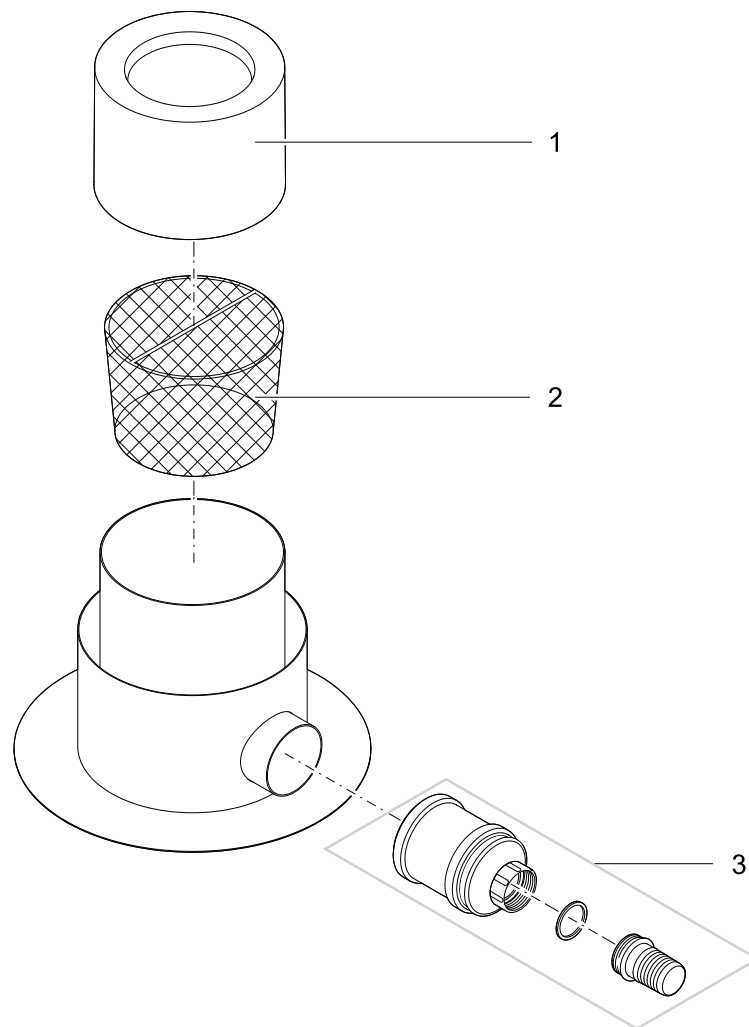

Item no.	Product
51185	ProfiSkim Premium

Pos.	Item no. Product	Product	Item no. Spare part	Spare part	Number
1	51185	ProfiSkim Premium [INT]	21607	Float ProfiSkim Premium	1
2	51185	ProfiSkim Premium [INT]	21608	Basket VA ProfiSkim Premium 8 mm mesh	1
3	51185	ProfiSkim Premium [INT]	35657	Additional pack pipe reduc. 110 mm x 2"	1