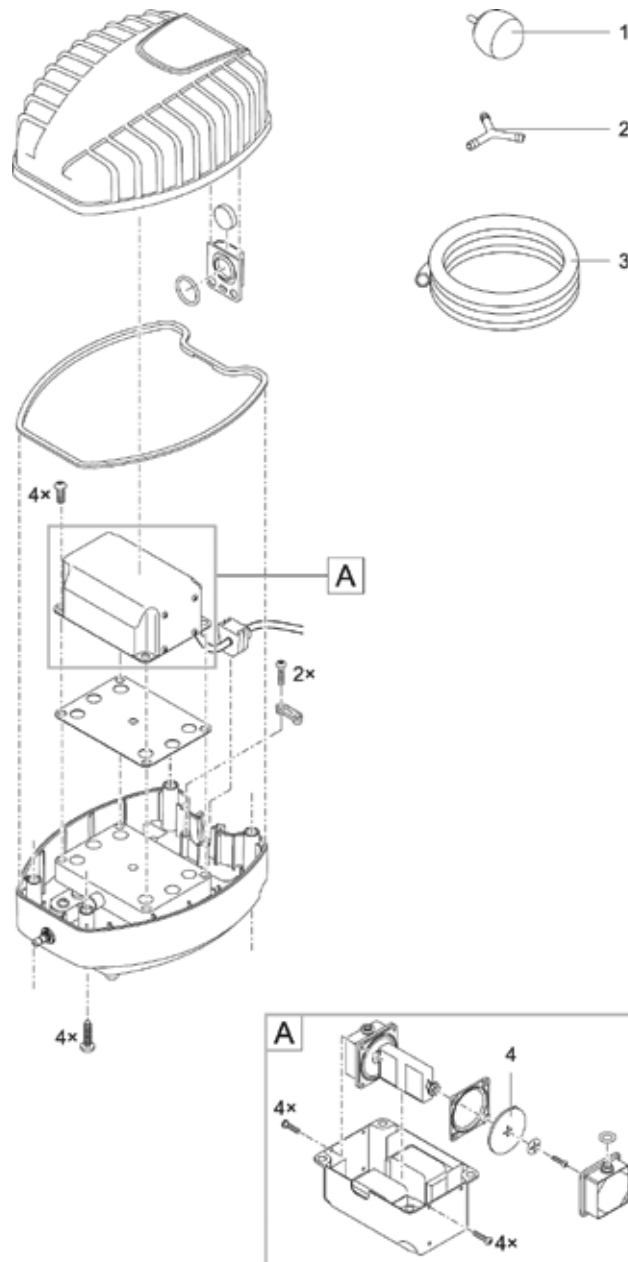

Item no.	Product
57063	AquaOxy 500
57567	GB AquaOxy 500

Pos.	Item no. Product	Product	Item no. Spare part	Spare part	Number
1	57063	AquaOxy 500 [INT]	22079	Air stone 50 mm blue	1
	57567	AquaOxy 500 [GB]			
2	57063	AquaOxy 500 [INT]	22076	Y-distributor 5 mm AquaOxy transparent	1
	57567	AquaOxy 500 [GB]			
3	57063	AquaOxy 500 [INT]	22077	Air hose 5 m transparent	1
	57567	AquaOxy 500 [GB]			
4	57063	AquaOxy 500 [INT]	22078	Spare part membrane set AquaOxy 500	1
	57567	AquaOxy 500 [GB]