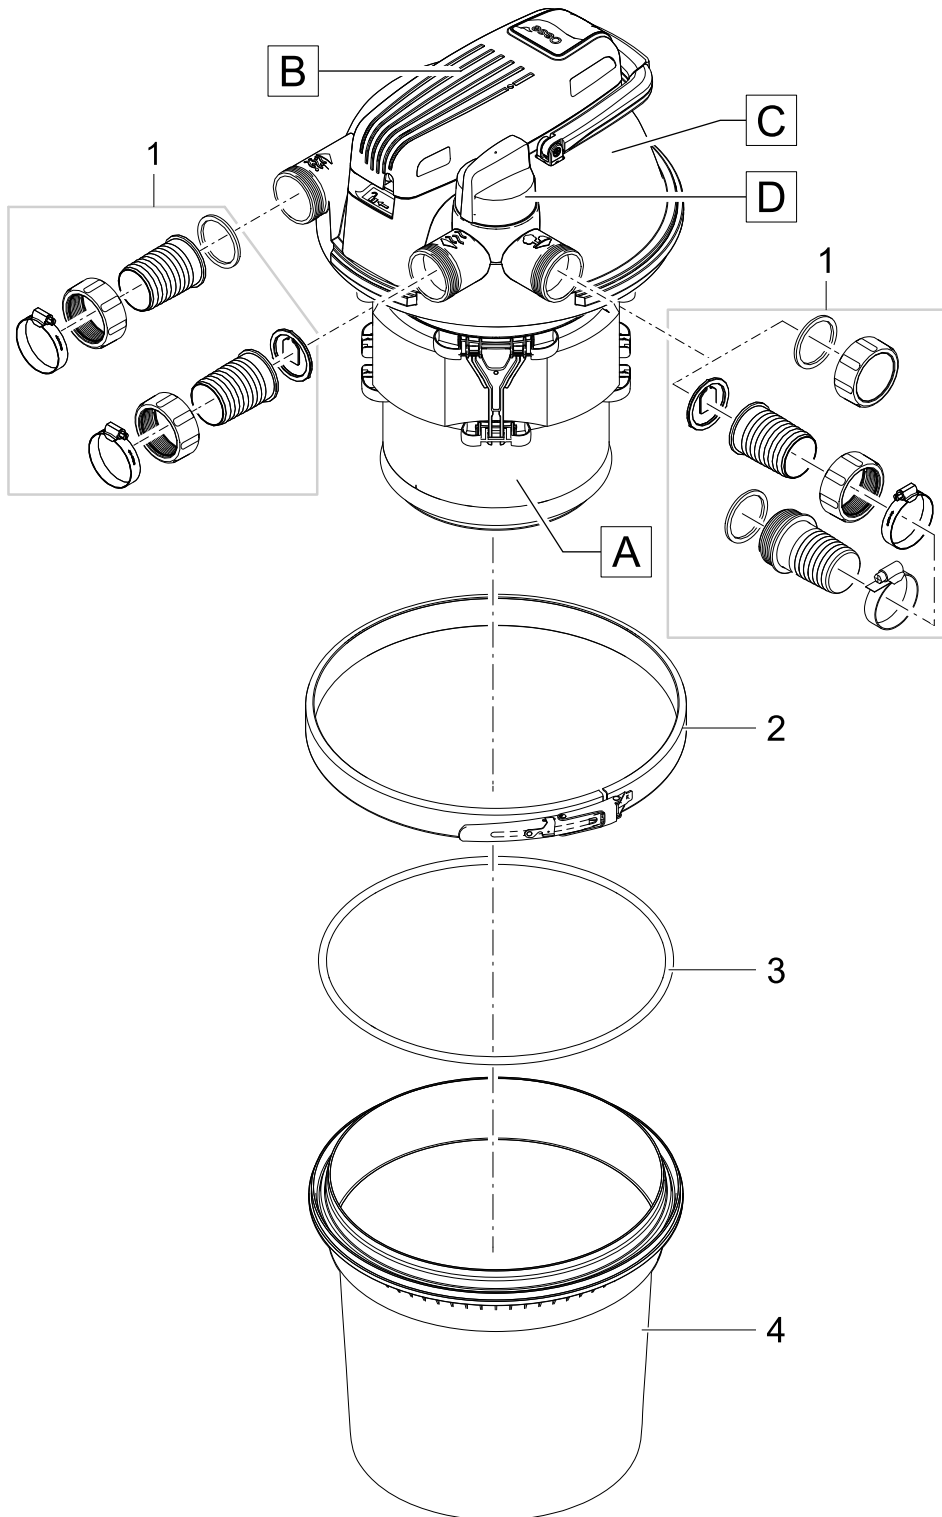

Item no.	Product
7776	FiltoClear 5000
7777	FiltoClear 13000
7788	GB FiltoClear 5000
7789	GB FiltoClear 13000