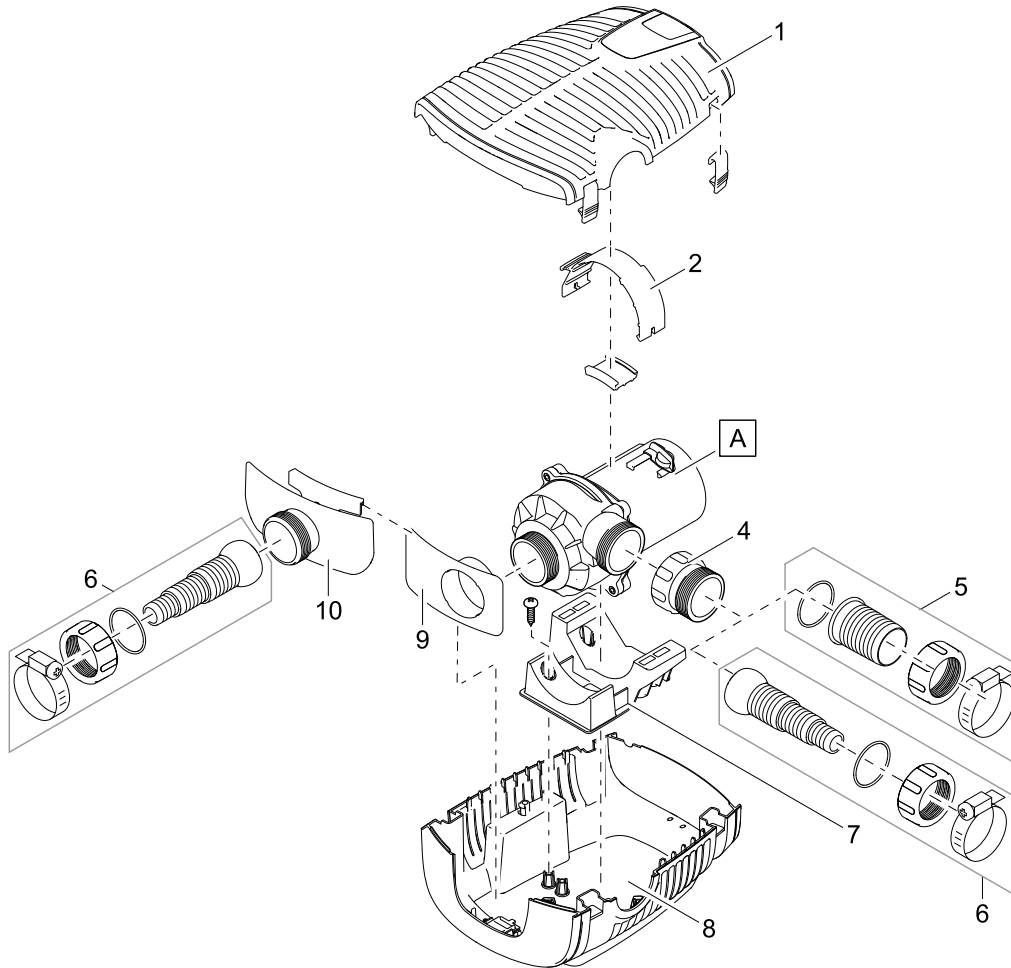

Item no.	Product
56406	AquaMax Eco Premium 20000
56409	GB AquaMax Eco Premium 20000