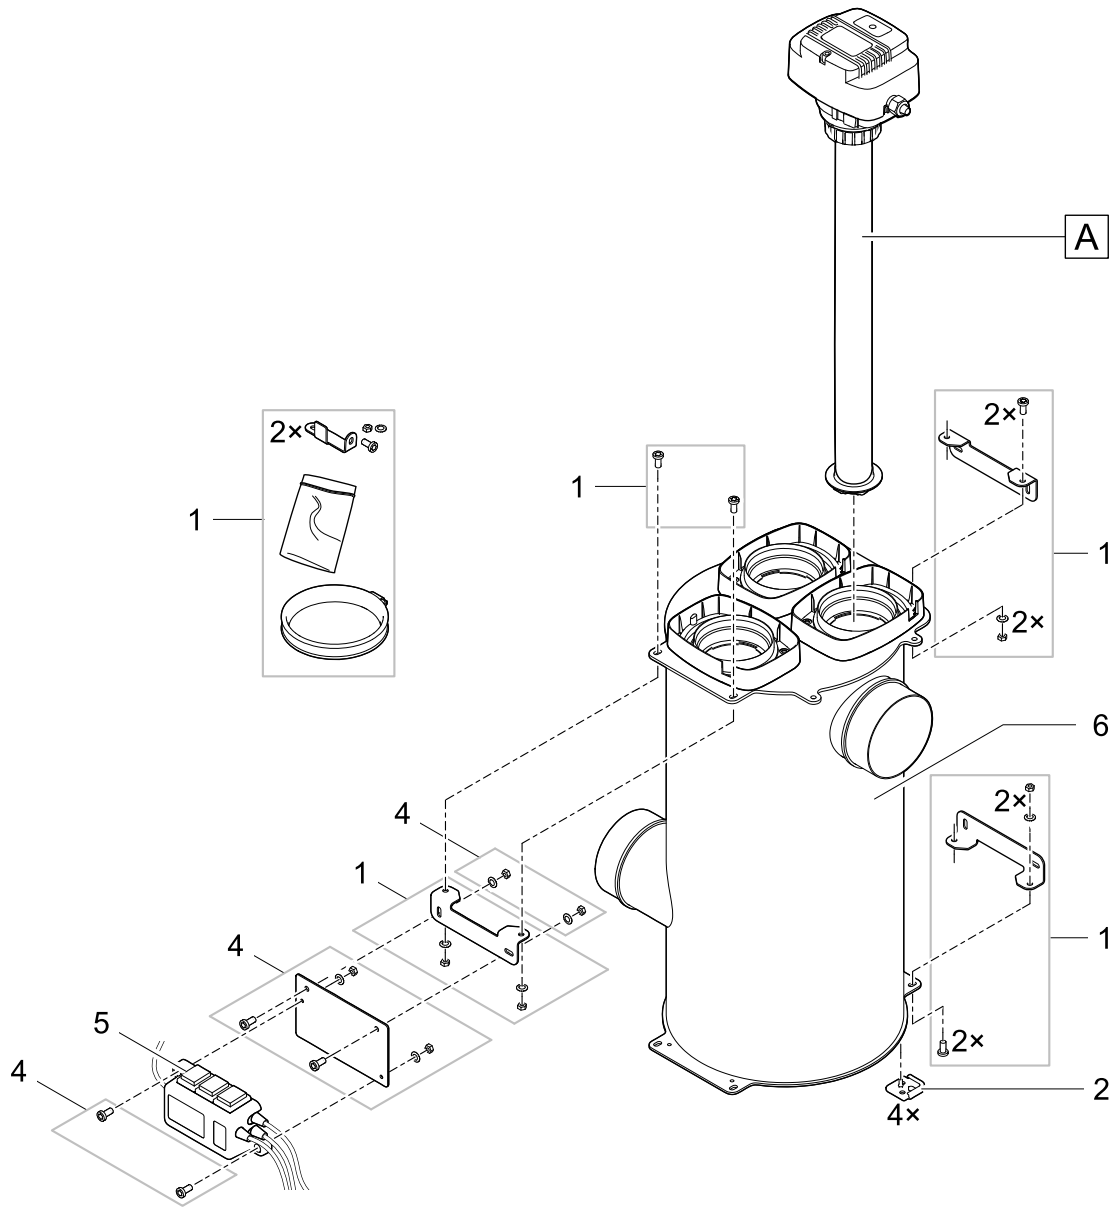

Item no.	Product
73376	Bitron Premium 180 W