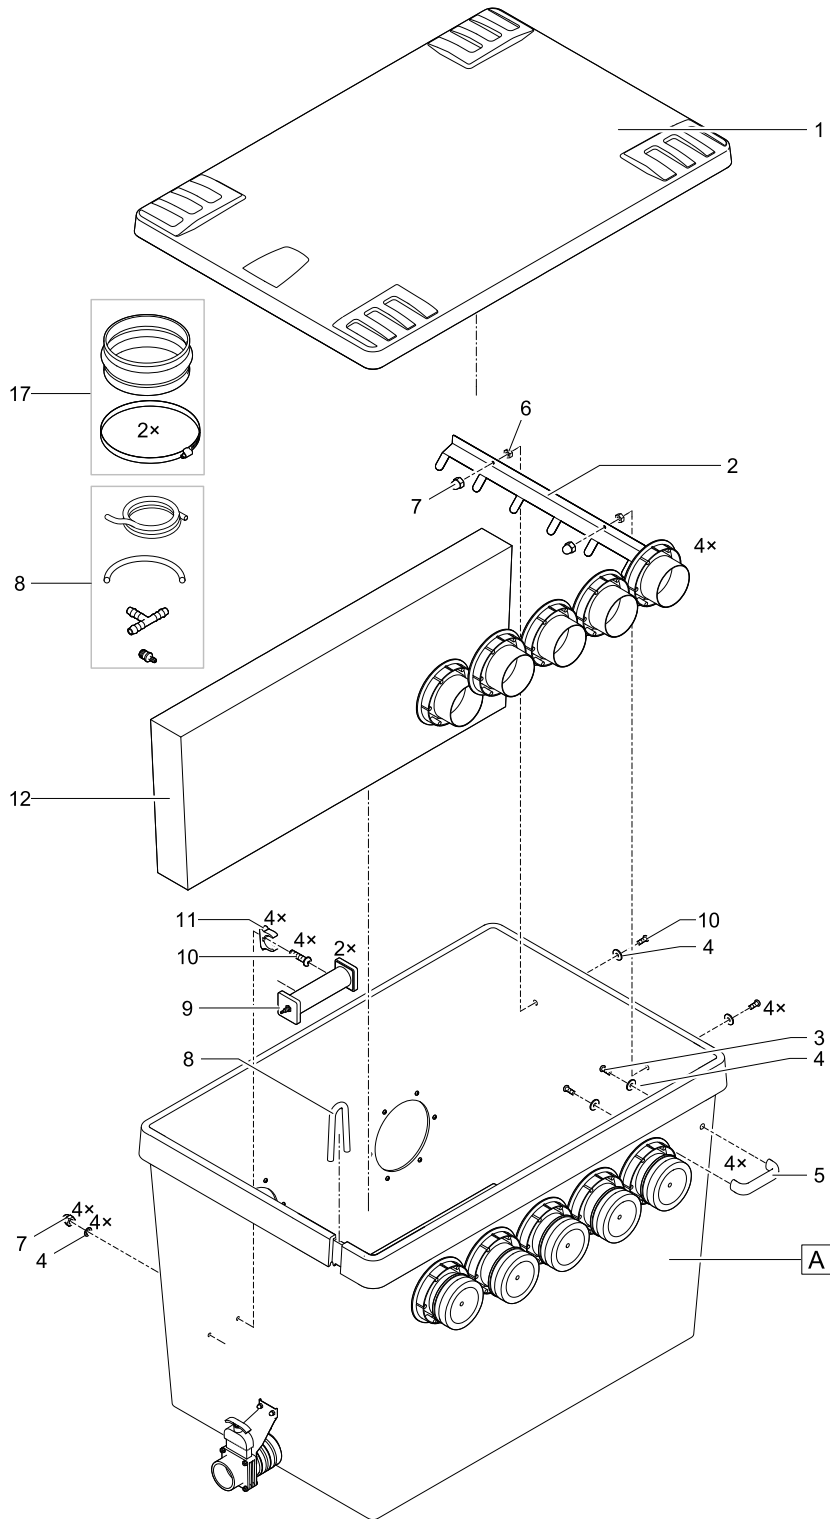

Item no.	Product
73369	ProfICI. Prem. XL discharge module pump