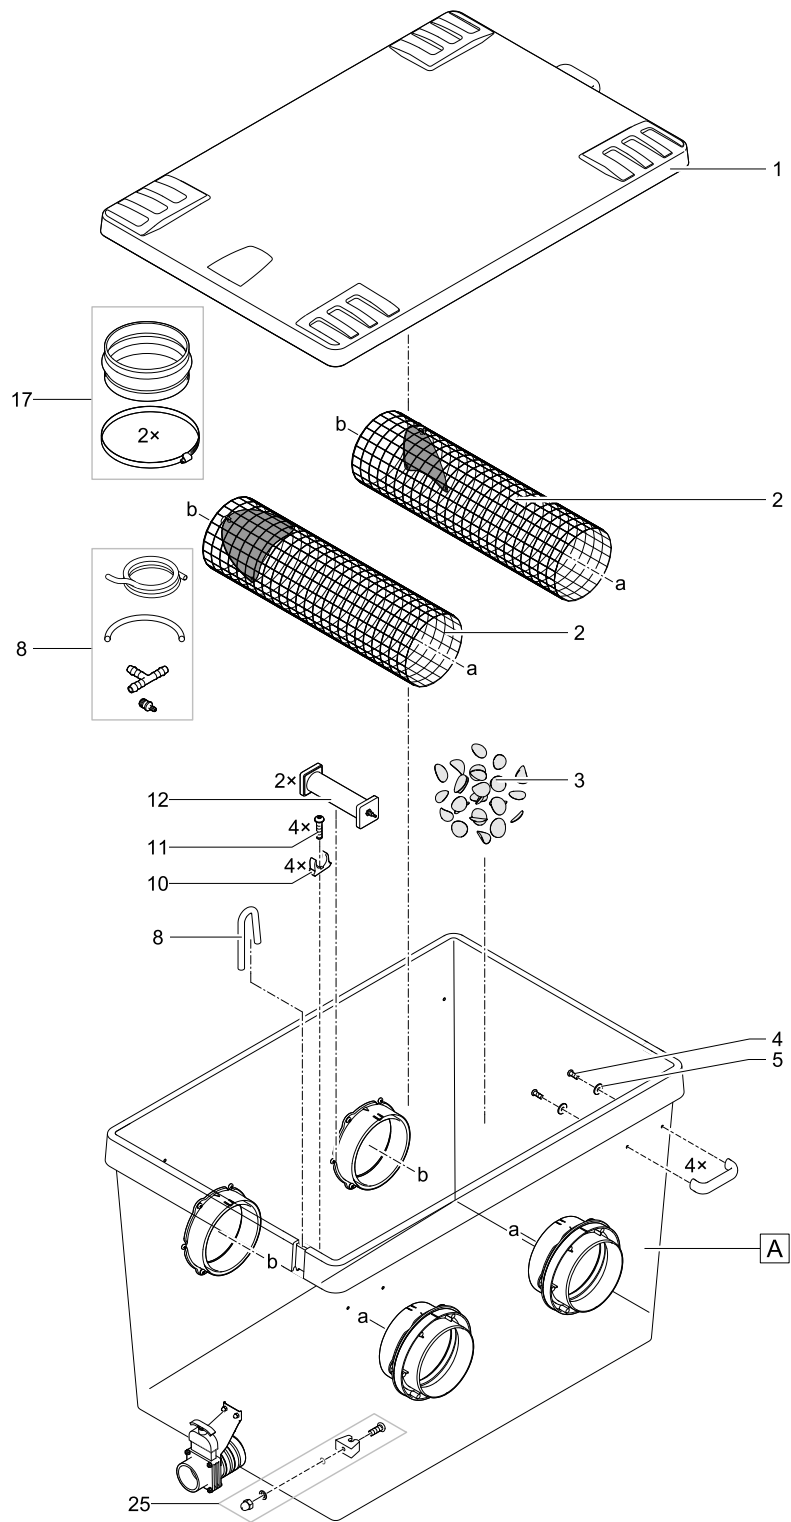

Item no.	Product
73367	ProfiClear Premium XL Moving Bed
76557	ProfiClear Premium XL Moving Bed Hel-X