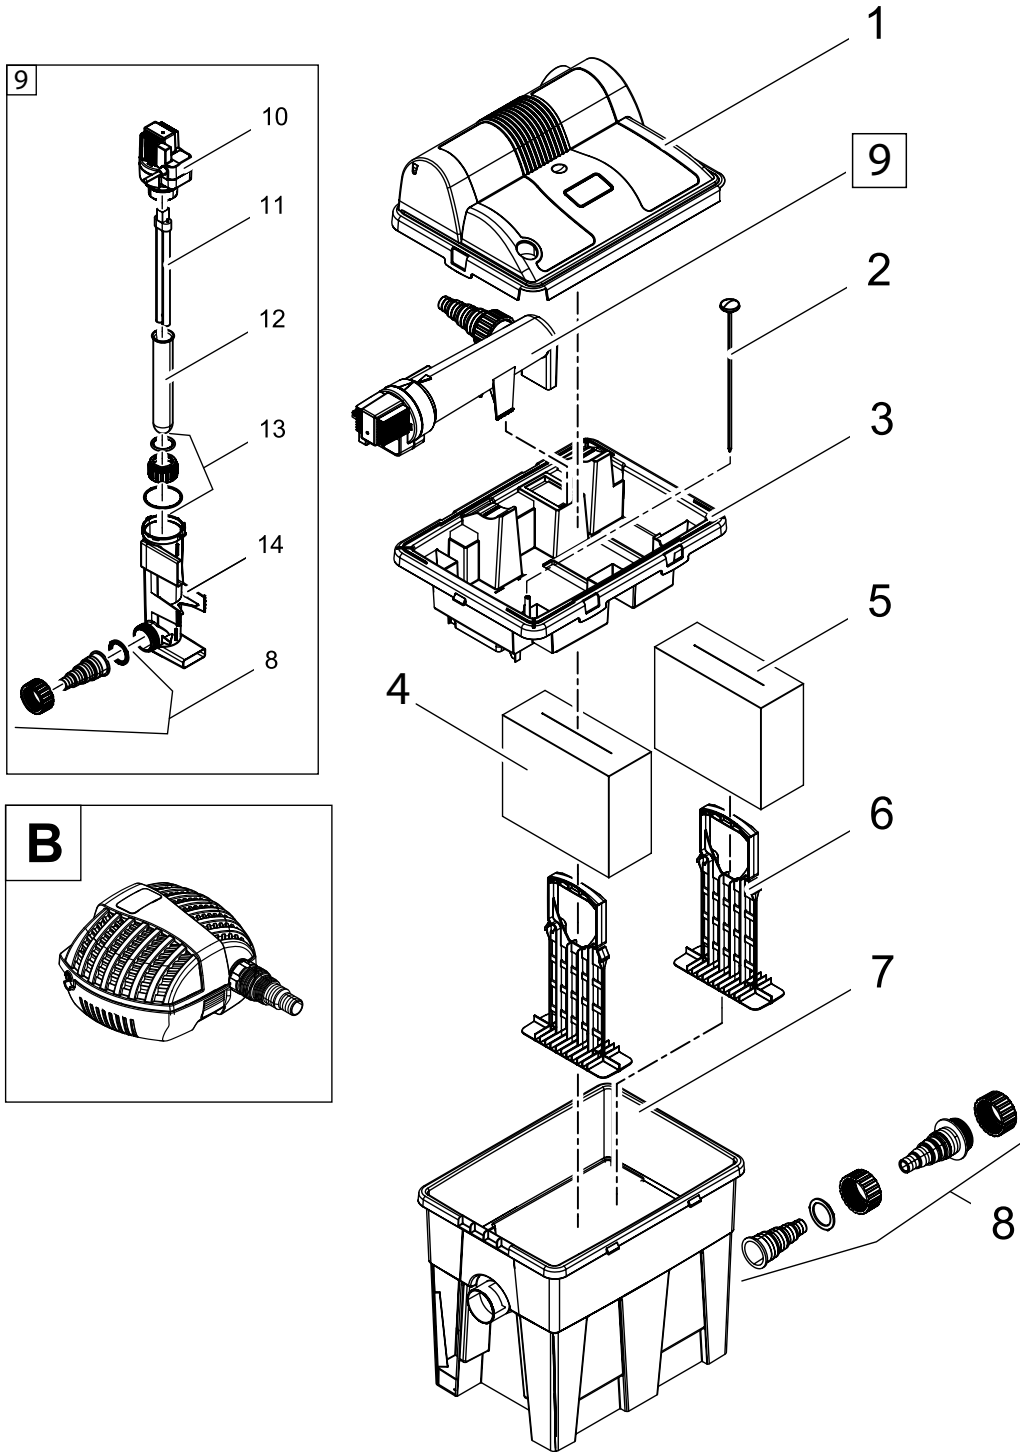

Item no.	Product
50449	BioSmart Set 7000
50525	BioSmart Set 5000
57375	BioSmart UVC 8000