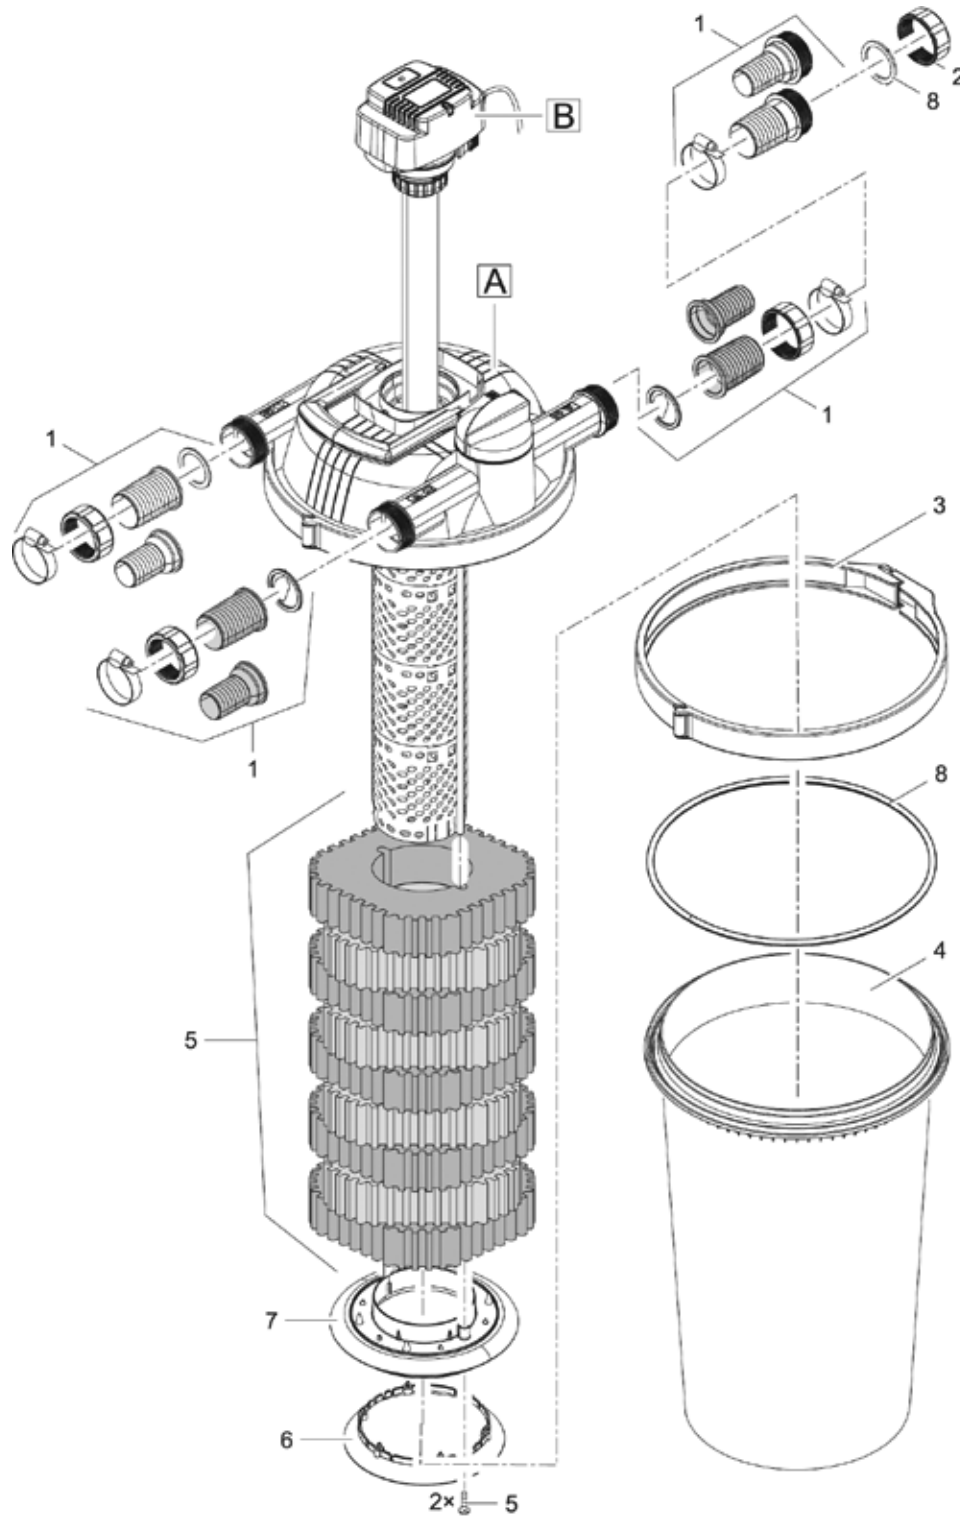

Item no.	Product
50576	FiltoClear 20000
50577	FiltoClear 30000
51244	FiltoClear 12000
51247	FiltoClear 16000
50580	GB FiltoClear 20000
50581	GB FiltoClear 30000
51245	GB FiltoClear 12000
51248	GB FiltoClear 16000