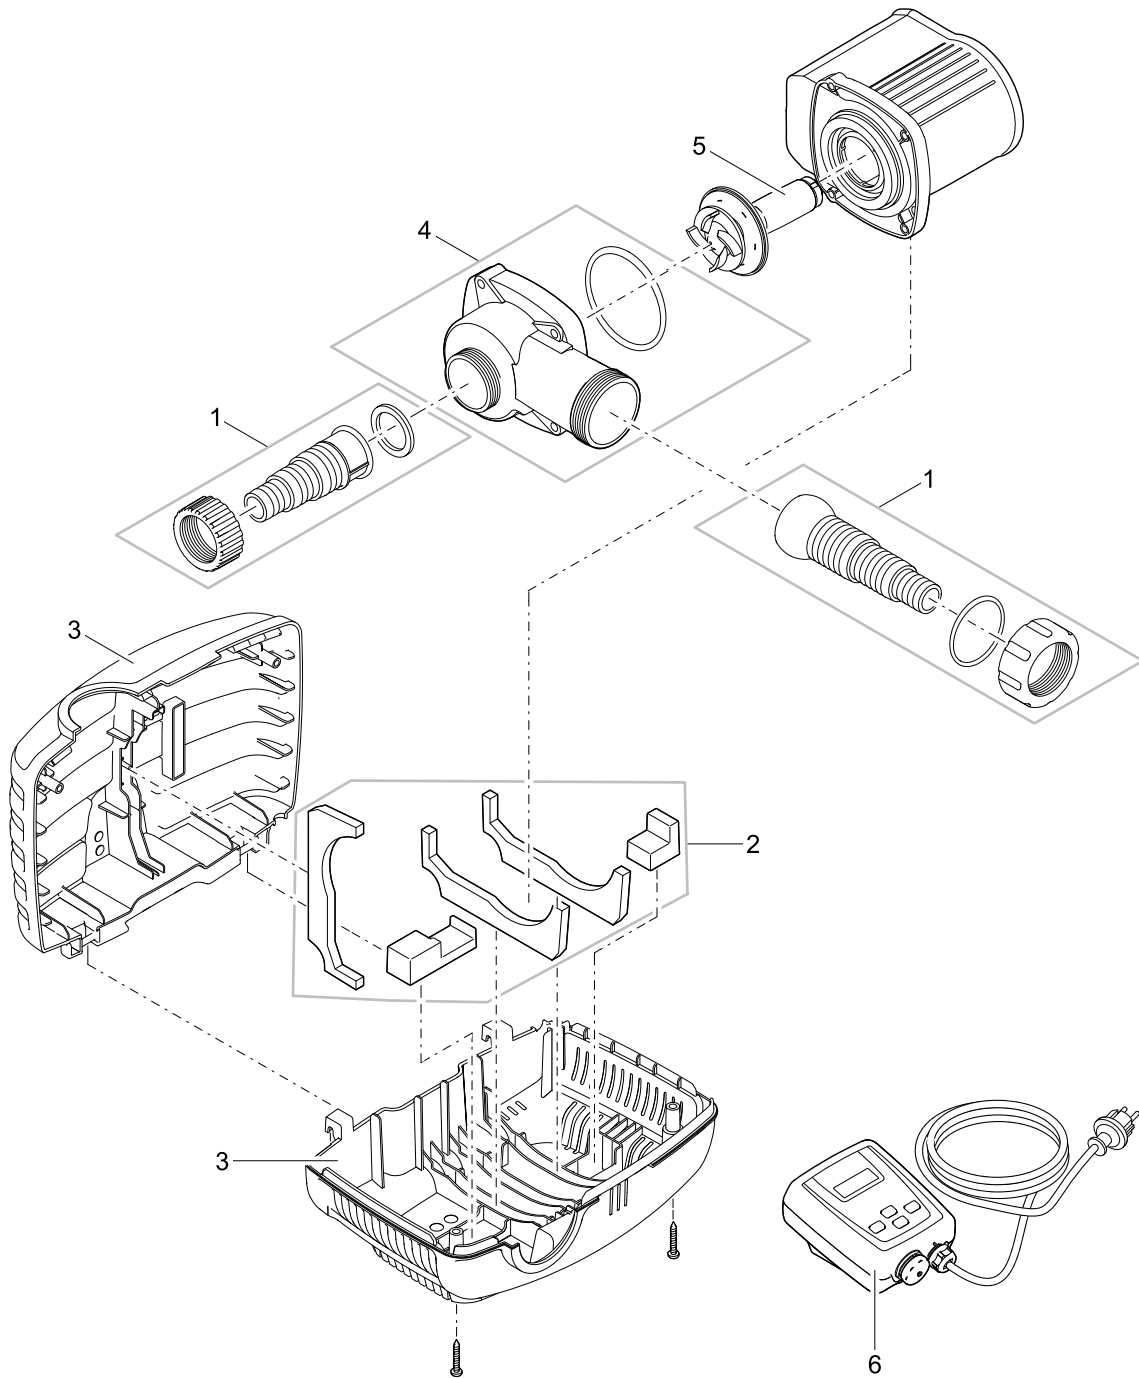

Item no.	Product
73336	AquaMax Eco Classic 9000 C
73337	AquaMax Eco Classic 12000 C
73338	AquaMax Eco Classic 18000 C
73339	GB AquaMax Eco Classic 9000 C
73340	GB AquaMax Eco Classic 12000 C
73341	GB AquaMax Eco Classic 18000 C