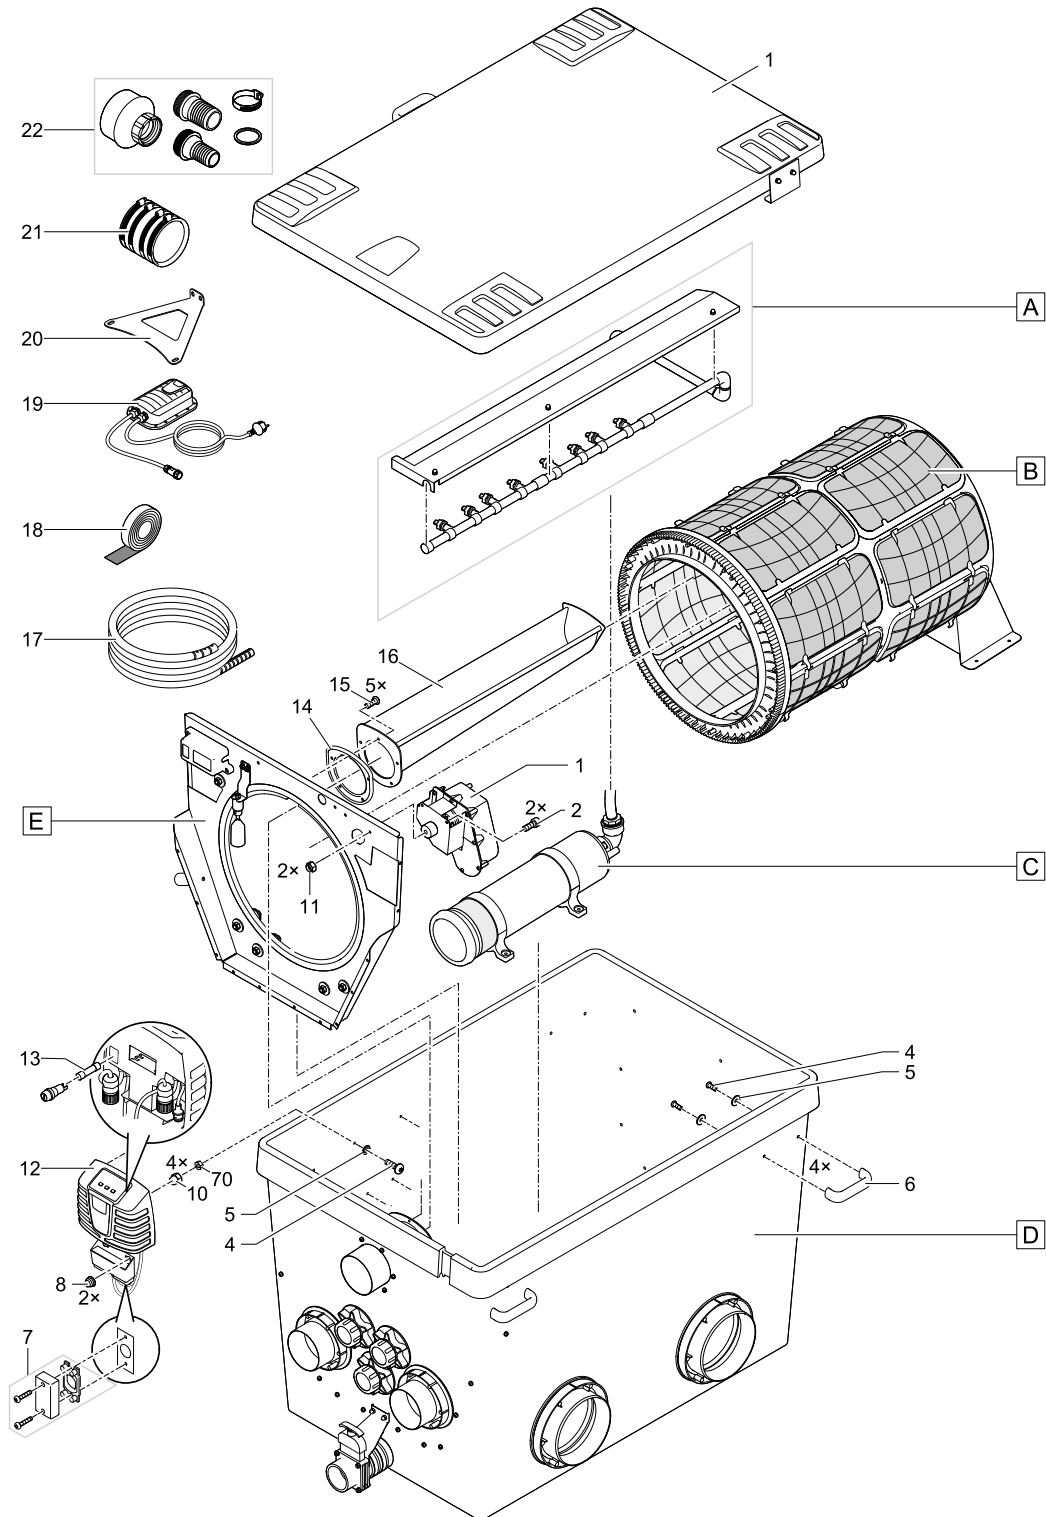

Item no.	Product
73365	ProfiClear Premium DF-XL pump-fed OC
73366	GB ProfiClear Premium DF-XL pump-fed OC