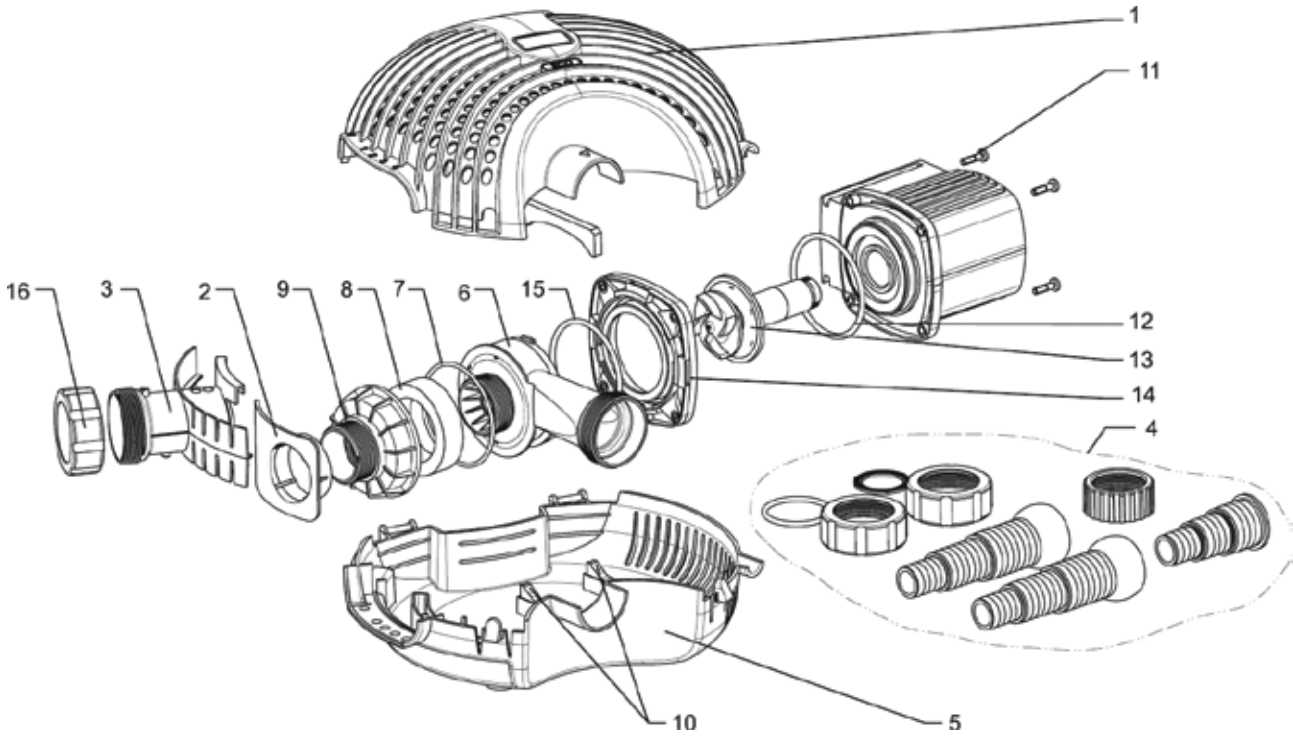

Item no.	Product
57356	AquaMax Eco R 8000

Pos.	Item no. Product	Product	Item no. Spare part	Spare part	Number
1	57356	AquaMax Eco R 8000 [INT]	34948	Top housing AquaMax 03	1
2	57356	AquaMax Eco R 8000 [INT]	34945	Suction adapter AquaMax 03	1
3	57356	AquaMax Eco R 8000 [INT]	34947	Regulator AquaMax 03 incl. 2" cap	1
4	57356	AquaMax Eco R 8000 [INT]	35459	Add. pack kit AquaMax Eco 4000-8000	1
5	57356	AquaMax Eco R 8000 [INT]	34944	Base filter housing AquaMax 03	1
6	57356	AquaMax Eco R 8000 [INT]	35775	Pump housing anti-freeze 2-1 D30	1
7	57356	AquaMax Eco R 8000 [INT]	3580	O-Ring NBR 80 x 3 SH75	1
8	57356	AquaMax Eco R 8000 [INT]	26002	Anti-freezing foam 2-1	1
9	57356	AquaMax Eco R 8000 [INT]	34949	Anti-freeze housing 2-1 AquaMax 03	1
10	57356	AquaMax Eco R 8000 [INT]	27949	Rubber pad AquaMax Eco	3
11	57356	AquaMax Eco R 8000 [INT]	6055	Oval head screw V2A DIN 7985 M5 x 20 H	1
12	57356	AquaMax Eco R 8000 [INT]	28539	O-Ring NBR 78 x 4.3 SH70	1
13	57356	AquaMax Eco R 8000 [INT]	35787	Impeller cpl. Aqm Eco 6000/8000/6000 12V	1
14	57356	AquaMax Eco R 8000 [INT]	35468	ASM inside housing EC1 pre-assembled	1
15	57356	AquaMax Eco R 8000 [INT]	3635	O-Ring SI 76 x 4 SH50 red/br.	1
16	57356	AquaMax Eco R 8000 [INT]	25993	Screw cap 2"	1