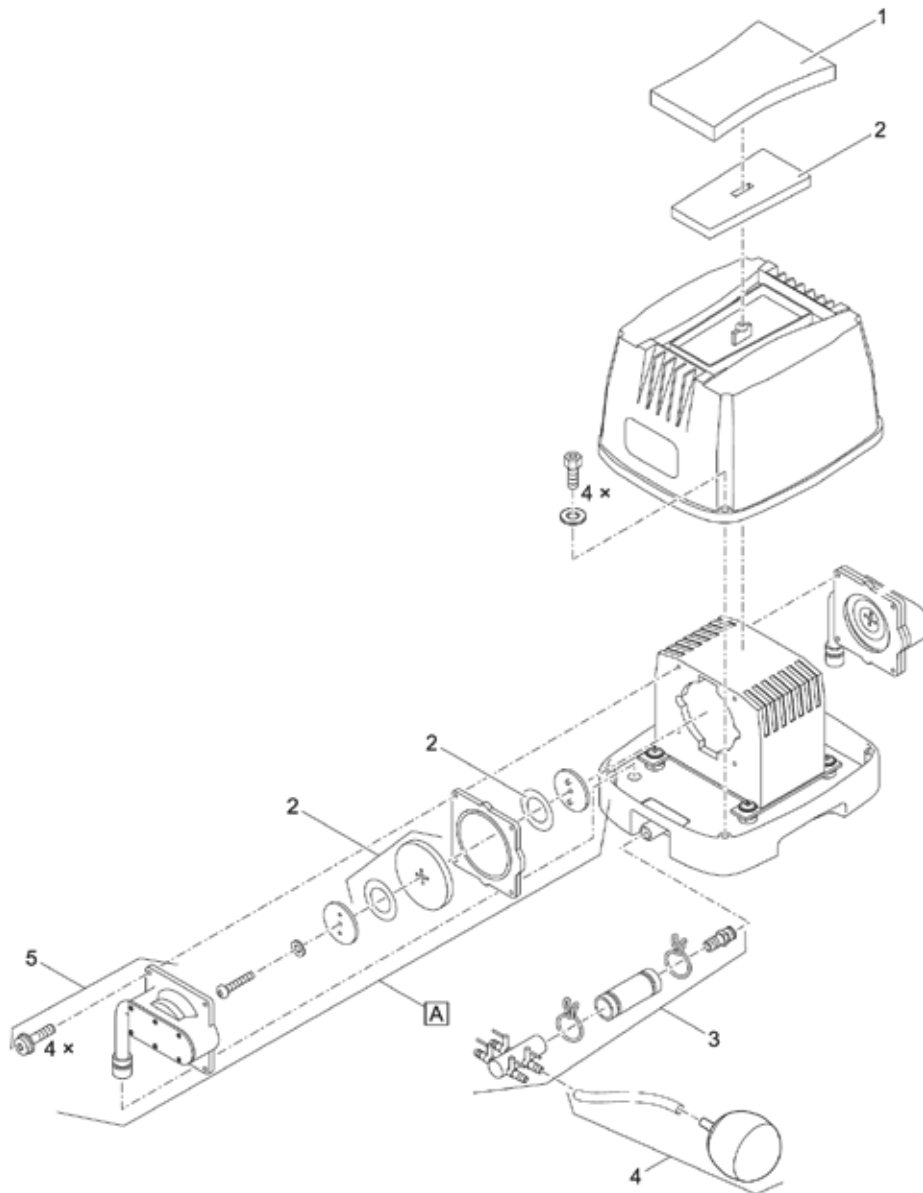

Item no.	Product	
50398	AquaOxy 4800	
73378	GB	AquaOxy 4800

Pos.	Item no. Product	Product	Item no. Spare part	Spare part	Number
1	50398	AquaOxy 4800 [INT]	14165	Housing cover packaged AquaOxy 4800	1
	73378	AquaOxy 4800 [GB]			
2	50398	AquaOxy 4800 [INT]	14164	Membrane Set AquaOxy 4800	1
	73378	AquaOxy 4800 [GB]			
3	50398	AquaOxy 4800 [INT]	14166	Air distributor set AquaOxy 4800	1
	73378	AquaOxy 4800 [GB]			
4	50398	AquaOxy 4800 [INT]	29246	Spare hose set AquaOxy 1000-4800	1
	73378	AquaOxy 4800 [GB]			
5	50398	AquaOxy 4800 [INT]	14163	Valve set AquaOxy 4800	1
	73378	AquaOxy 4800 [GB]