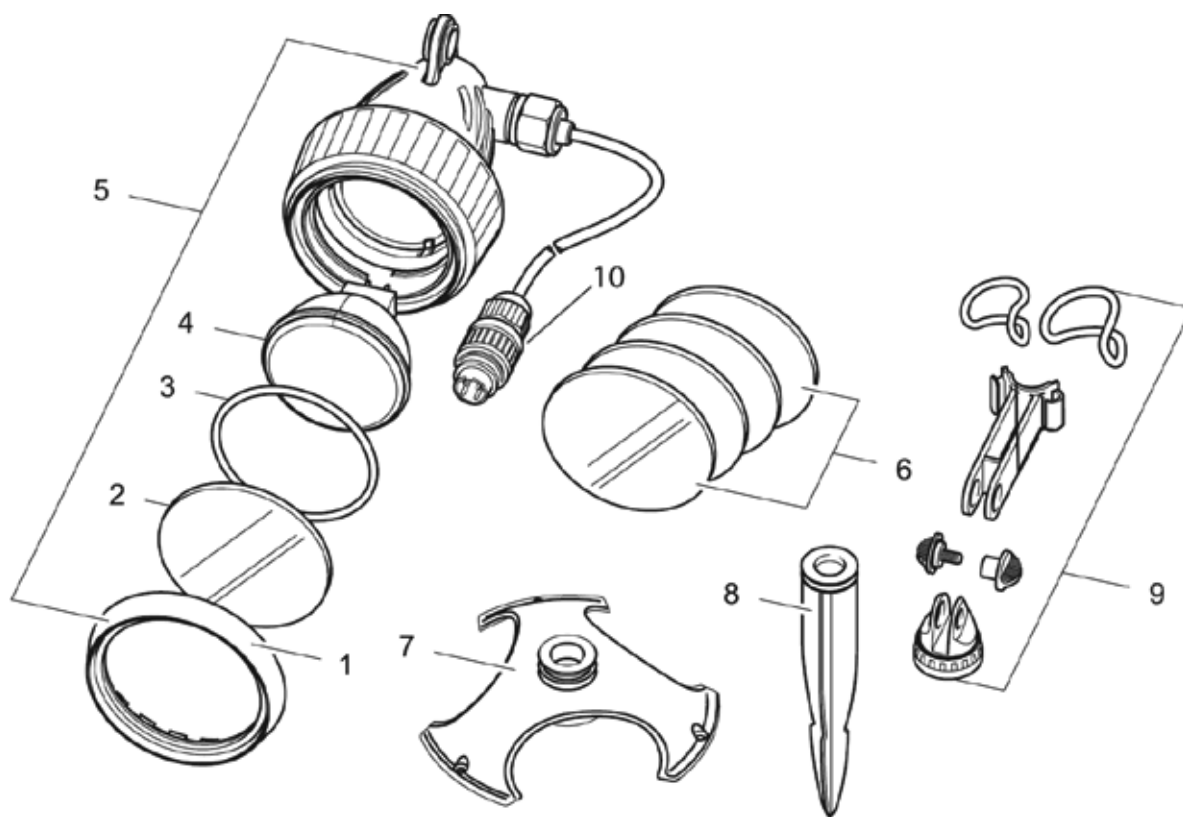

Item no.	Product
56894	LunAqua Solar

Pos.	Item no. Product	Product	Item no. Spare part	Spare part	Number
1	56894 LunAqua Solar [INT]	LunAqua Solar [INT]	27073	Coupling nut LunAqua 3 / Classic LED	1
2	56894 LunAqua Solar [INT]	LunAqua Solar [INT]	27259	Lens clear LunAqua 3	1
3	56894 LunAqua Solar [INT]	LunAqua Solar [INT]	27267	O-Ring SI 61 x 2 SH70 A black	1
4	56894 LunAqua Solar [INT]	LunAqua Solar [INT]	42652	Lamp LED MR-16 12 V / 1 W GU5.3 SMD	1
5	56894 LunAqua Solar [INT]	LunAqua Solar [INT]	35391	ASM spotlight LunAqua 3 Solar	1
6	56894 LunAqua Solar [INT]	LunAqua Solar [INT]	27565	Colour lens set LunAqua 3 / Solar	1
7	56894 LunAqua Solar [INT]	LunAqua Solar [INT]	35387	ASM base LunAqua 3	1
8	56894 LunAqua Solar [INT]	LunAqua Solar [INT]	20284	Spike	1
9	56894 LunAqua Solar [INT]	LunAqua Solar [INT]	27566	Spare nozzle holder LunAqua 3	1
10	56894 LunAqua Solar [INT]	LunAqua Solar [INT]	26931	Build-in plug Solar	1