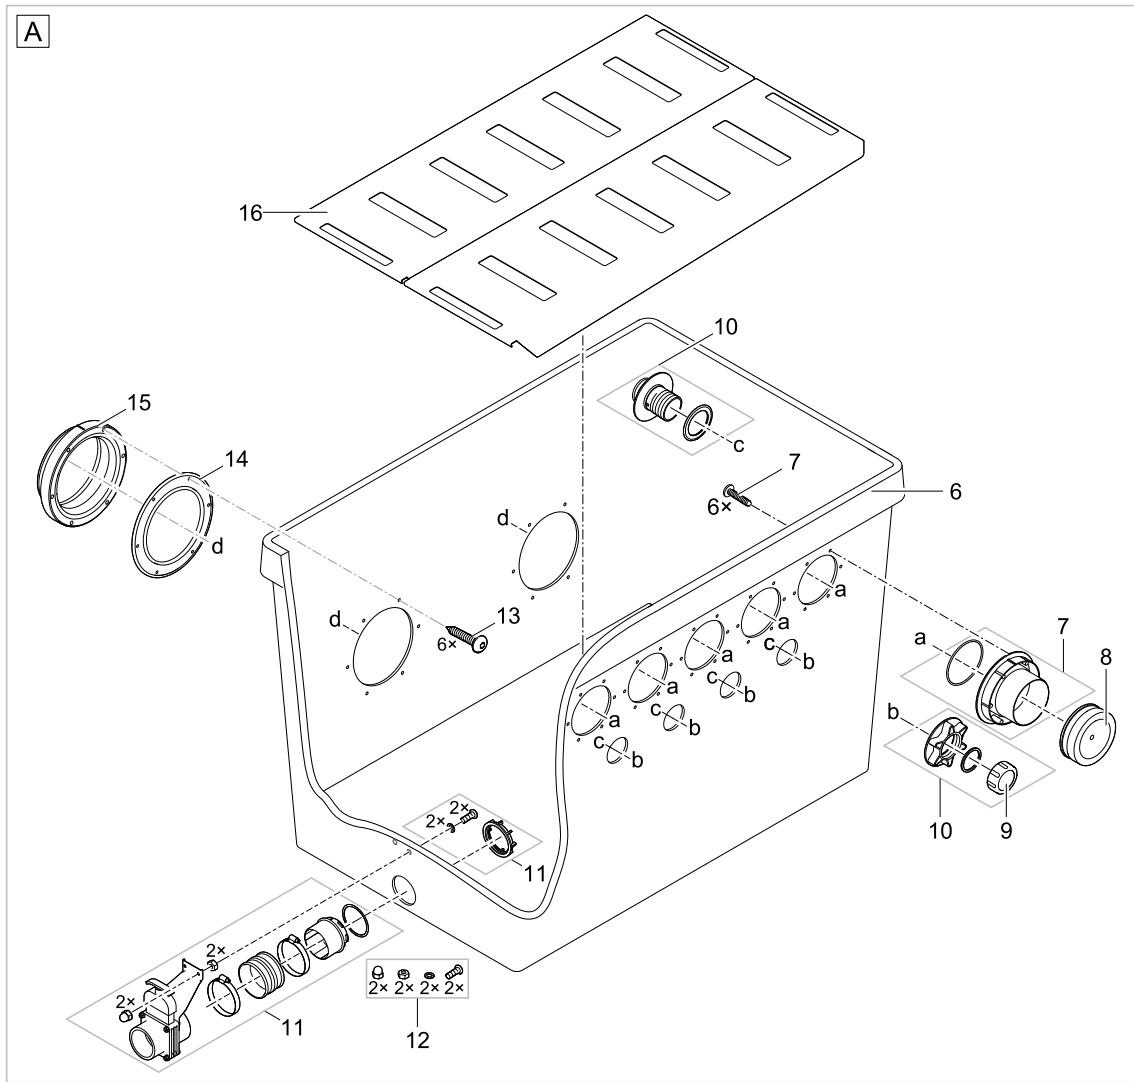

Pos.	Item no. Product	Product	Item no. Spare part	Spare part	Number
1	73368	ProfiCl. Prem. XL discharge module grav. [INT]	71759	ASM cover XL Moving Bed	1
2	73368	ProfiCl. Prem. XL discharge module grav. [INT]	70425	Oval head screw Torx V2A ISO14583 M6x25	1
3	73368	ProfiCl. Prem. XL discharge module grav. [INT]	20609	Fiberplate DIN 7603 6 x 12 x 1 mm	1
4	73368	ProfiCl. Prem. XL discharge module grav. [INT]	35676	Strap grip PA black	1
5	73368	ProfiCl. Prem. XL discharge module grav. [INT]	54964	ASM rubber bushing ID185 to 185 mm	1
6	73368	ProfiCl. Prem. XL discharge module grav. [INT]	72592	Container XL drain chamber gravity	1
7	73368	ProfiCl. Prem. XL discharge module grav. [INT]	19005	ASM connection set DN 110	1
8	73368	ProfiCl. Prem. XL discharge module grav. [INT]	16387	Blanking cap DN 110	1
9	73368	ProfiCl. Prem. XL discharge module grav. [INT]	25993	Screw cap 2"	1
10	73368	ProfiCl. Prem. XL discharge module grav. [INT]	18798	Spare grommet drum filter pump-fed	1
11	73368	ProfiCl. Prem. XL discharge module grav. [INT]	70636	Spare drain DN75 XL	1
12	73368	ProfiCl. Prem. XL discharge module grav. [INT]	18448	Spare screws set drain DN75 Premium	1
13	73368	ProfiCl. Prem. XL discharge module grav. [INT]	70428	Oval head screw Torx V2A ISO14585 6.3x32	1
14	73368	ProfiCl. Prem. XL discharge module grav. [INT]	43756	Gasket mesh tube 2016	1
15	73368	ProfiCl. Prem. XL discharge module grav. [INT]	26987	Outlet 150/2 ProfiClear M 2 - M 5	1
16	73368	ProfiCl. Prem. XL discharge module grav. [INT]	73607	Base screen container XL	1
17	73368	ProfiCl. Prem. XL discharge module grav. [INT]	6128	Lock nut V2A DIN 985 M6	1
18	73368	ProfiCl. Prem. XL discharge module grav. [INT]	70424	Oval head screw Torx V2A ISO14583 M6x16	1
19	73368	ProfiCl. Prem. XL discharge module grav. [INT]	6117	Cap nut V2A DIN 1587 M6	1